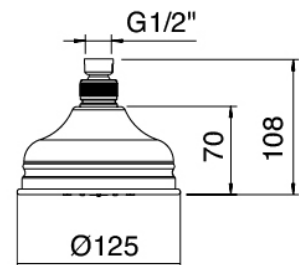

Mezclador de ducha empotrado con inversor - pieza empotrada

Alcachofa de ducha

Cod: 2900SO08A00

Ducha antical D.125mm

Finiture disponibili:

finiture speciali su richiesta salvo quantitativi minimi di ordine garantiti