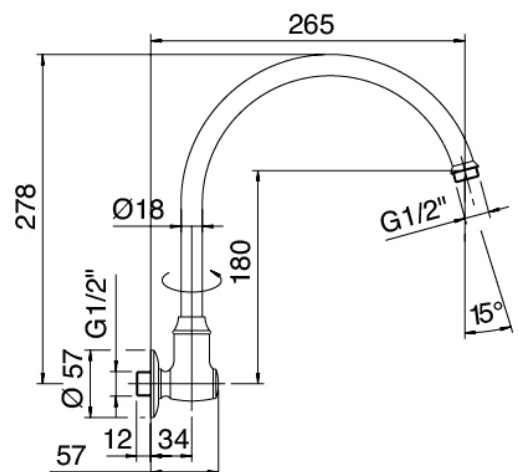

Classic - Brazo de ducha con ducha y ducha de mano

Codice kit: 2900 SDI-050

Brazo de ducha con ducha, ducha de mano y mezclador incorporado – 2 salidas

Componenti

Brazo de pared

Cod: 2900BR01A00

Brazo ducha articulado para

Ducha stand alone

Cod: 30000413A00

Juego de ducha

Mezclador monomando

Cod: 5102B401A00

Mezclador de ducha empotrado con inversor - pieza externa

Parte basta

Cod: 2900A401A00

Mezclador de ducha empotrado con inversor - pieza empotrada

Alcachofa de ducha

Cod: 2900SO08A00

Ducha antical D.125mm

Finiture disponibili:

finiture speciali su richiesta salvo quantitativi minimi di ordine garantiti