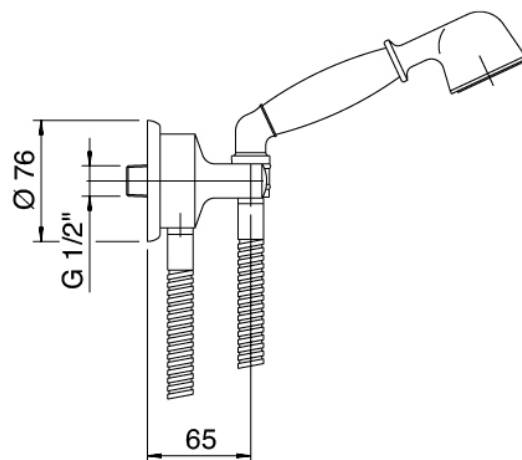

Classic - Brazo de ducha con ducha y ducha de mano

Codice kit: 2900 SDI-050

Brazo de ducha con ducha, ducha de mano y mezclador incorporado – 2 salidas

Componenti

Brazo de pared

Cod: 2900BR01A00

Brazo ducha articulado para

Ducha stand alone

Cod: 30000413A00

Juego de ducha

Mezclador monomando

Cod: 5102B401A00

Mezclador de ducha empotrado con inversor - pieza externa

Parte basta

Cod: 2900A401A00

Mezclador de ducha empotrado con inversor - pieza empotrada

Alcachofa de ducha

Cod: 2900SO08A00

Ducha antical D.125mm

Finiture disponibili:

finiture speciali su richiesta salvo quantitativi minimi di ordine garantiti