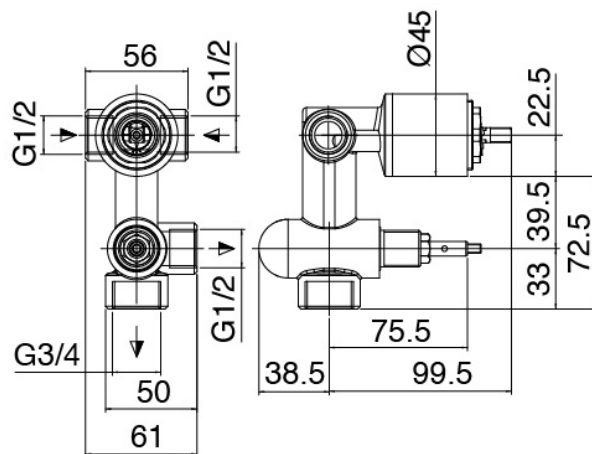

Classic - Brazo de ducha con ducha y ducha de mano

Codice kit: 2900 SDI-050

Brazo de ducha con ducha, ducha de mano y mezclador incorporado – 2 salidas

Componenti

Brazo de pared

Cod: 2900BR01A00

Brazo ducha articulado para

Ducha stand alone

Cod: 30000413A00

Juego de ducha

Mezclador monomando

Cod: 5102B401A00

Mezclador de ducha empotrado con inversor - pieza externa

Parte basta

Cod: 2900A401A00

Mezclador de ducha empotrado con inversor - pieza empotrada

Alcachofa de ducha

Cod: 2900SO08A00

Ducha antical D.125mm

Finiture disponibili:

finiture speciali su richiesta salvo quantitativi minimi di ordine garantiti