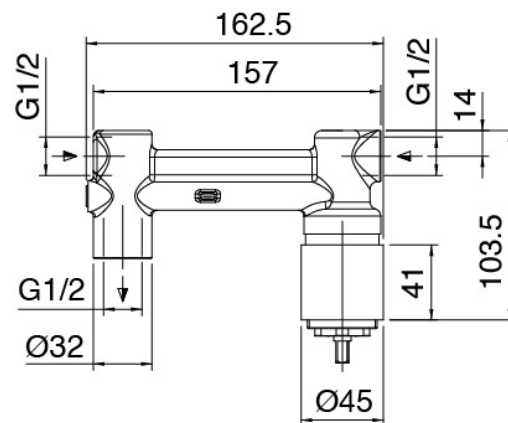

### **Mezclador monomando**

---

Cod: 5102A113A01

Bateria lavabo de empotrar completa - pieza externa

### Parte basta

Cod: 2900B113A00

Bateria lavabo de empotrar- pieza empotrada