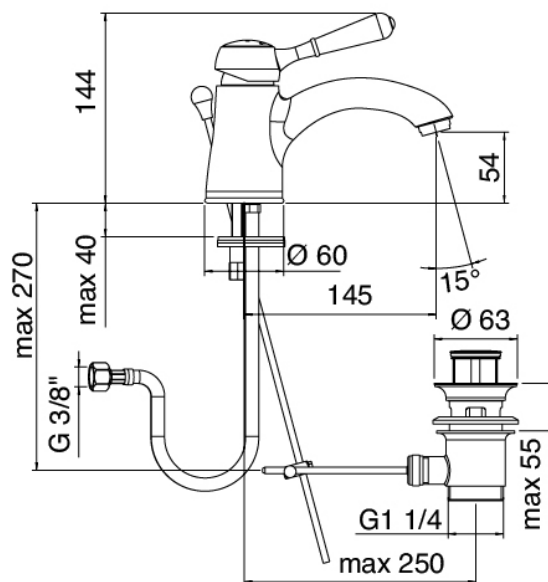

## Classic - Monomando lavabo

Codice kit: 5102 MLX-010

Monomando lavabo con desague

### Mezclador monomando

Cod: 51021100A00

Monomando lavabo