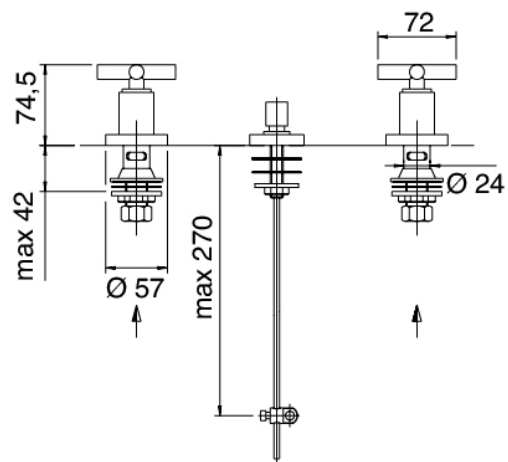

Finiture disponibili:

finiture speciali su richiesta salvo quantitativi minimi di ordine garantiti