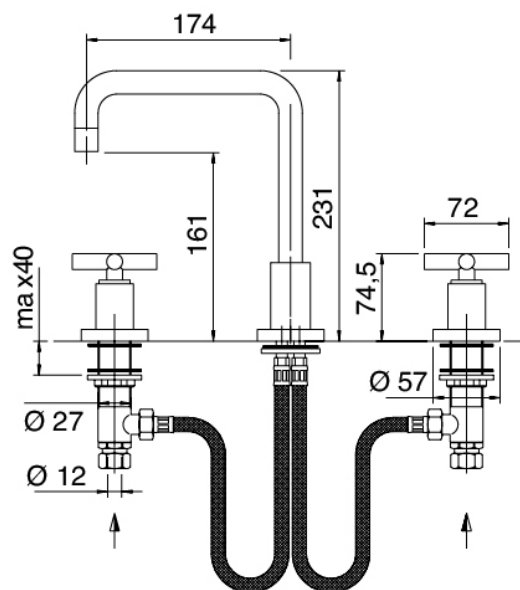

### Modern - Grifo de lavabo tradicional

Codice kit: 4701 BLX-010

Grifo de lavabo tradicional de 3 orificios con pico giratorio con desagüe

### Conjunto de grifos

Cod: 47010102A00

Bateria lavabo cano giratorio cuadrado