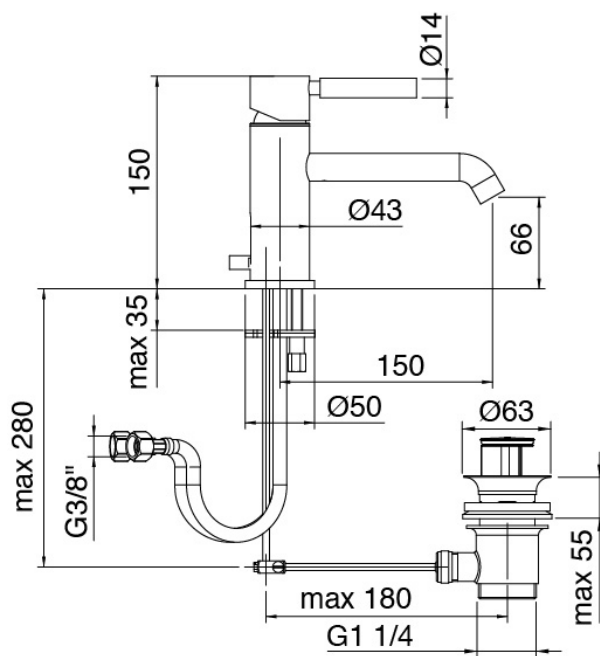

Modern - Monomando lavabo

Codice kit: 4707 MLX-020

Monomando lavabo con desague

Componenti

Mezclador monomando

Cod: 47071129A00

Monomando lavabo con desague automatico L150 x
H66 mm

Finiture disponibili: