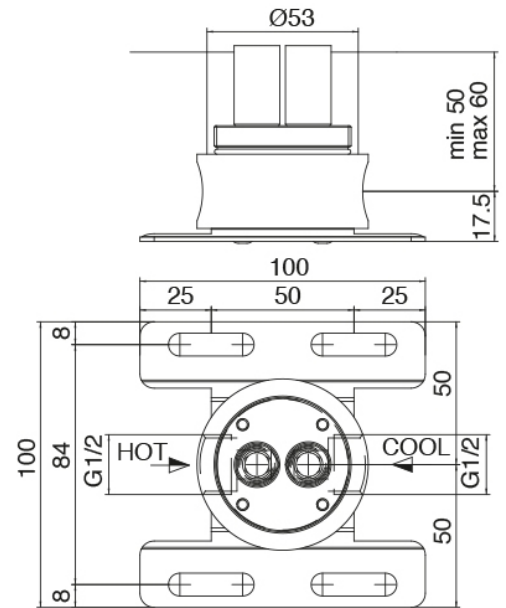

Modern - Monomando lavabo de columna

Codice kit: 4707 MLX-040

Monomando lavabo de columna

Componenti

Mezclador monomando

Cod: 4707T100A00

Monomando lavabo de columna -L200 x H1100 mm

Parte basta (B100)

Cod: 3300B100A00

Cano lavabo de columna - pieza empotrada

Finiture disponibles:

finiture speciali su richiesta salvo quantitativi minimi di ordine garantiti

cromo

CRCR

acero satinado

NFNF