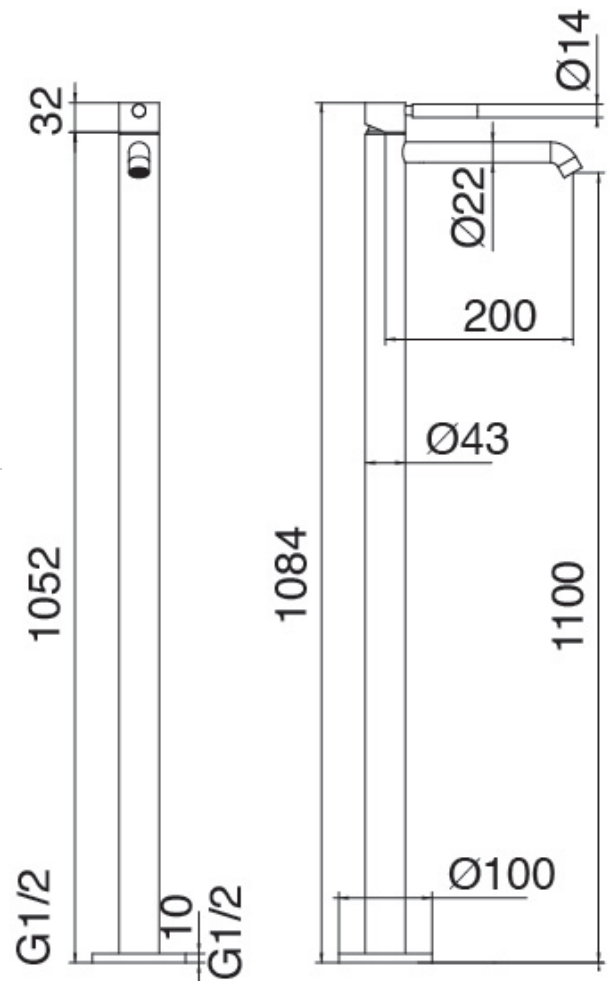

Modern - Monomando lavabo de columna

Codice kit: 4707 MLX-040

Monomando lavabo de columna

Componenti

Mezclador monomando

Cod: 4707T100A00

Monomando lavabo de columna -L200 x H1100 mm

Parte basta (B100)

Cod: 3300B100A00

Cano lavabo de columna - pieza empotrada

Finiture disponibles:

finiture speciali su richiesta salvo quantitativi minimi di ordine garantiti

cromo

CRCR

acero satinado

NFNF

blanco

1010

negro

3131