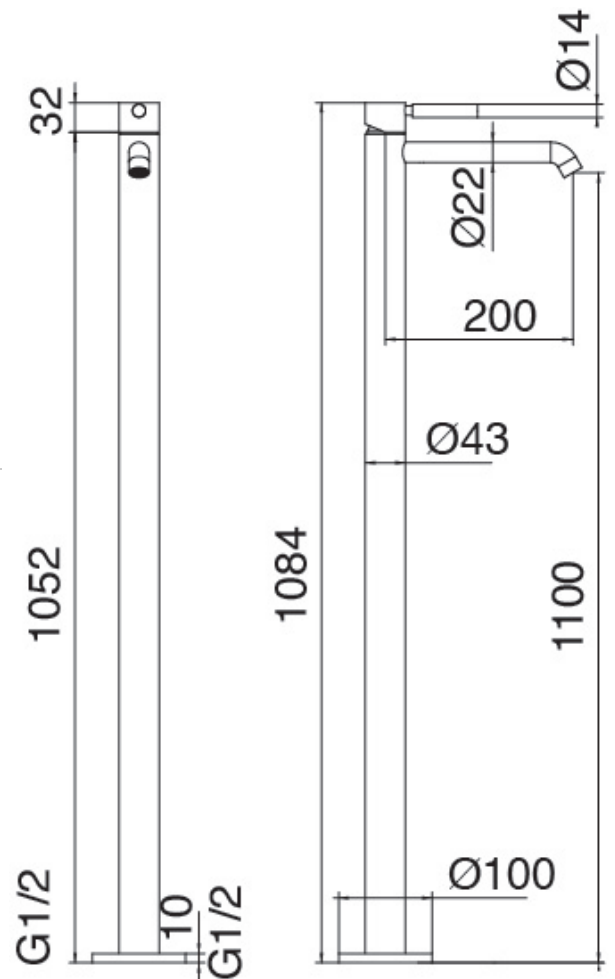

### Modern - Monomando lavabo de columna

Codice kit: 4707 MLX-040

Monomando lavabo de columna

### Mezclador monomando

Cod: 4707T100A00

Monomando lavabo de columna -L200 x H1100 mm

### Parte basta (B100)

Cod: 3300B100A00

Cano lavabo de columna - pieza empotrada