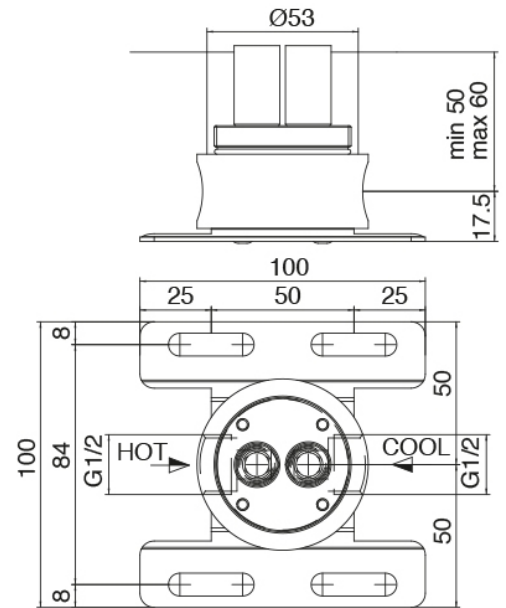

Parte basta (B100)

Cod: 3300B100A00

Cano lavabo de columna - pieza empotrada

Finiture disponibles:

finiture speciali su richiesta salvo quantitativi minimi di ordine garantiti

cromo

CRCR

acero satinado

NFNF

blanco

1010

negro

3131