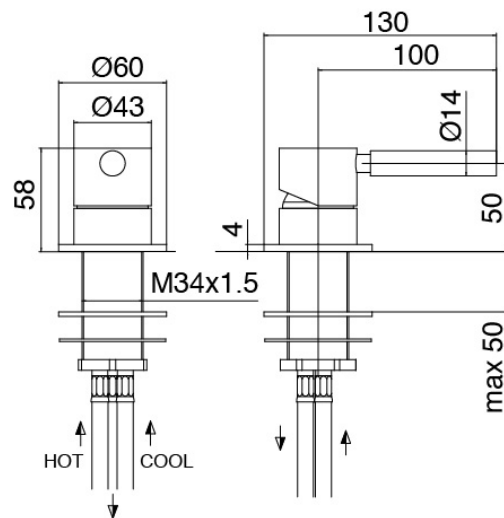

Modern - Monomando lavabo de encimera

Codice kit: 4707 MLX-060

Monomando lavabo de encimera y cano lavabo de techo

Componenti

Cano lavabo de techo

Cod: 47070110A00

Cano lavabo de techo - Cano H1660 mm

Parte basta (B100)

Cod: 3300B110A00

Ducha de techo - pieza empotrada

Mezclador monomando

Cod: 4707M108A00

Monomando de piano - D. 36mm

Finiture disponibili:

finiture speciali su richiesta salvo quantitativi minimi di ordine garantiti