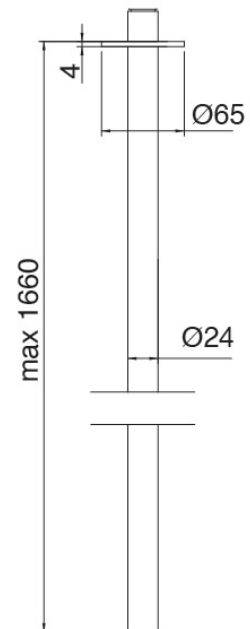

Modern - Monomando lavabo de encimera

Codice kit: 4707 MLX-060

Monomando lavabo de encimera y cano lavabo de techo

Componenti

Cano lavabo de techo

Cod: 47070110A00

Cano lavabo de techo - Cano H1660 mm

Parte basta (B100)

Cod: 3300B110A00

Ducha de techo - pieza empotrada

Mezclador monomando

Cod: 4707M108A00

Monomando de piano - D. 36mm

Finiture disponibili:

finiture speciali su richiesta salvo quantitativi minimi di ordine garantiti

cromo

CRCR

acero satinado

NFNF

blanco

1010

negro

3131