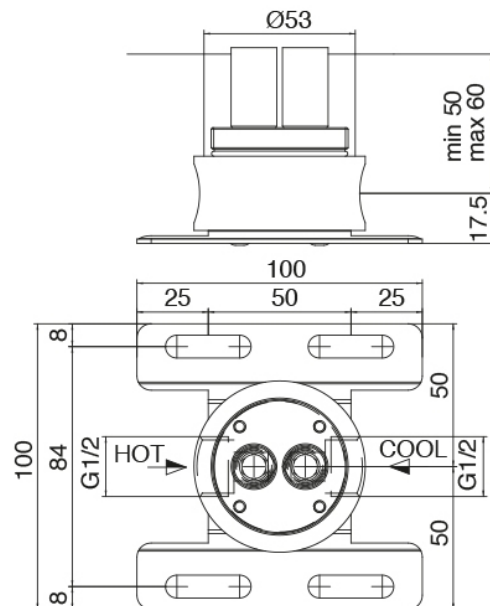

Modern - Monomando lavabo de encimera

Codice kit: 4707 MLX-060

Monomando lavabo de encimera y cano lavabo de techo

Componenti

Cano lavabo de techo

Cod: 47070110A00

Cano lavabo de techo - Cano H1660 mm

Parte basta (B100)

Cod: 3300B110A00

Ducha de techo - pieza empotrada

Mezclador monomando

Cod: 4707M108A00

Monomando de piano - D. 36mm

Finiture disponibili:

finiture speciali su richiesta salvo quantitativi minimi di ordine garantiti