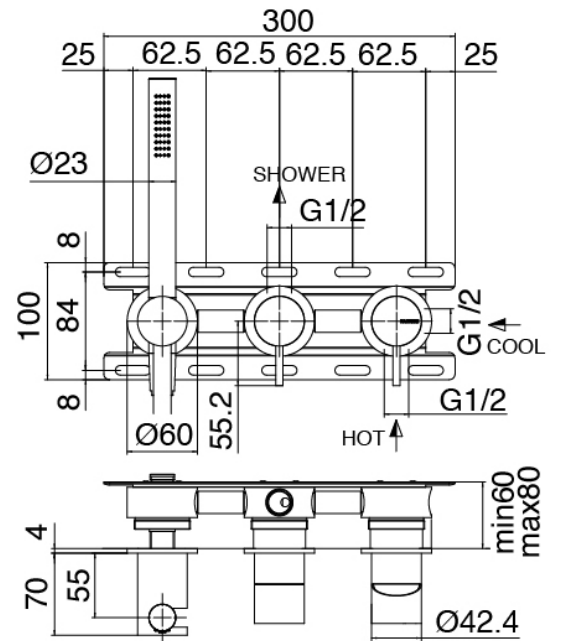

Modern - Brazo de ducha con ducha y ducha de mano

Codice kit: 2700 DDI-090

Brazo de ducha con ducha de mano y mezclador incorporado – 2 salidas

Componenti

Brazo ducha

Cod: 3300BR01A00

Brazo ducha

Alcachofa de ducha

Cod: 3300SO01A00

Plato antical - D.220 mm

Parte basta

Cod: 3300B401A01

Mezclador de ducha empotrado con inversor y Ducha de mano - pieza empotrada

Disco manilla PA02

Cod: 2700PA02A00

Disco manilla elementos empotrados

Mezclador monomando y Ducha de mano (2700)

Cod: 2700X401AA2

Mezclador de ducha empotrado con inversor y Ducha de mano JK21 - Diam. 120mm - pieza externa sin flexo

Flexible L=150mm

Cod: 3300N504A00

Flexible PVC para ducha de mano - Negro - L 1,5m