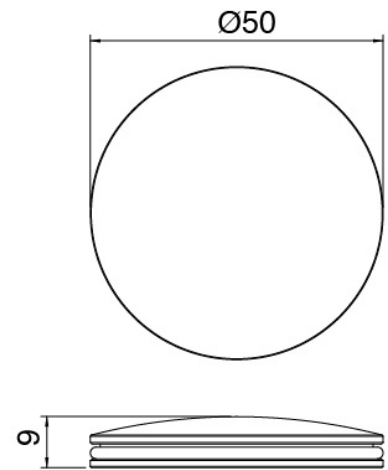

Cod: 3300SO01A00

Plato antical - D.220 mm

Parte basta

Cod: 3300B401A01

Mezclador de ducha empotrado con inversor y Ducha de mano - pieza empotrada

Disco manilla PA02

Cod: 2700PA02A00

Disco manilla elementos empotrados

Mezclador monomando y Ducha de mano (2700)

Cod: 2700X401AA2

Mezclador de ducha empotrado con inversor y Ducha de mano JK21 - Diam. 120mm - pieza externa sin flexo

Flexible L=150mm

Cod: 3300N504A00

Flexible PVC para ducha de mano - Negro - L 1,5m