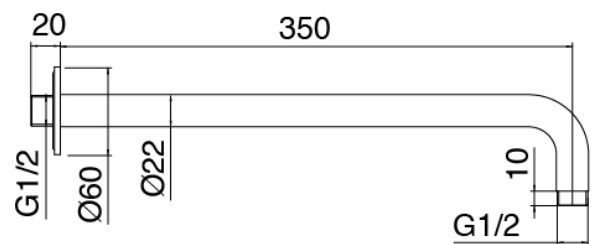

Modern - Brazo de ducha con ducha y ducha de mano

Codice kit: 2700 DDI-090

Brazo de ducha con ducha de mano y mezclador incorporado – 2 salidas

Componenti

Brazo ducha

Cod: 3300BR01A00

Brazo ducha

Alcachofa de ducha

Cod: 3300SO01A00

Plato antical - D.220 mm

Parte basta

Cod: 3300B401A01

Mezclador de ducha empotrado con inversor y Ducha de mano - pieza empotrada

Disco manilla PA02

Cod: 2700PA02A00

Disco manilla elementos empotrados

Mezclador monomando y Ducha de mano (2700)

Cod: 2700X401AA2

Mezclador de ducha empotrado con inversor y Ducha de mano JK21 - Diam. 120mm - pieza externa sin flexo

Flexible L=150mm

Cod: 3300N504A00

Flexible PVC para ducha de mano - Negro - L 1,5m