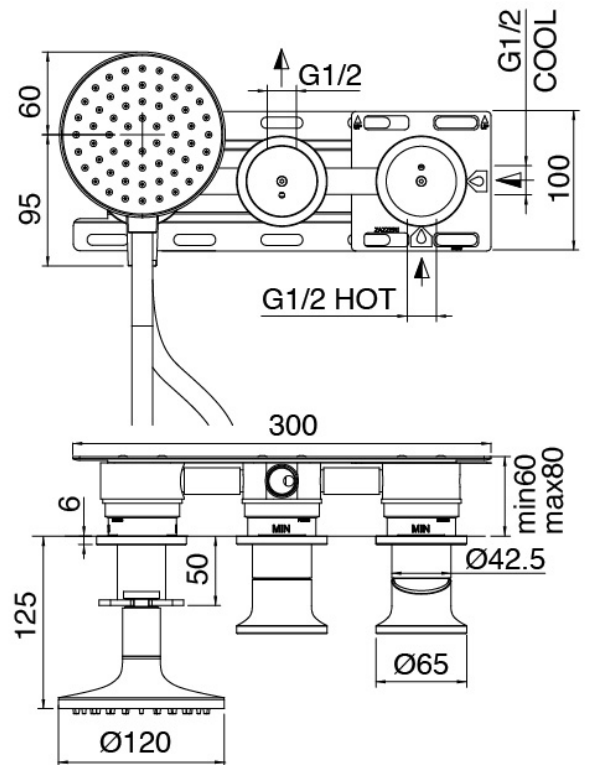

Modern - Brazo de ducha con ducha y ducha de mano

Codice kit: 2700 DDI-090

Brazo de ducha con ducha de mano y mezclador incorporado – 2 salidas

Componenti

Brazo ducha

Cod: 3300BR01A00

Brazo ducha

Alcachofa de ducha

Cod: 3300SO01A00

Plato antical - D.220 mm

Parte basta

Cod: 3300B401A01

Mezclador de ducha empotrado con inversor y Ducha de mano - pieza empotrada

Disco manilla PA02

Cod: 2700PA02A00

Disco manilla elementos empotrados

Mezclador monomando y Ducha de mano (2700)

Cod: 2700X401AA2

Mezclador de ducha empotrado con inversor y Ducha de mano JK21 - Diam. 120mm - pieza externa sin flexo

Flexible L=150mm

Cod: 3300N504A00

Flexible PVC para ducha de mano - Negro - L 1,5m