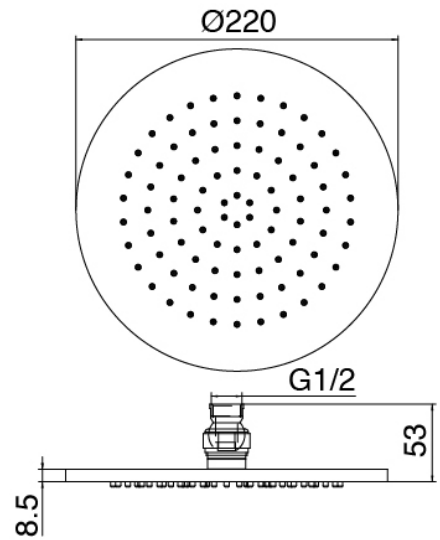

Modern - Brazo de ducha con ducha y ducha de mano

Codice kit: 2700 DDI-090

Brazo de ducha con ducha de mano y mezclador incorporado – 2 salidas

Componenti

Brazo ducha

Cod: 3300BR01A00

Brazo ducha

Alcachofa de ducha

Cod: 3300SO01A00

Plato antical - D.220 mm

Parte basta

Cod: 3300B401A01

Mezclador de ducha empotrado con inversor y Ducha de mano - pieza empotrada

Disco manilla PA02

Cod: 2700PA02A00

Disco manilla elementos empotrados

Mezclador monomando y Ducha de mano (2700)

Cod: 2700X401AA2

Mezclador de ducha empotrado con inversor y Ducha de mano JK21 - Diam. 120mm - pieza externa sin flexo

Flexible L=150mm

Cod: 3300N504A00

Flexible PVC para ducha de mano - Negro - L 1,5m