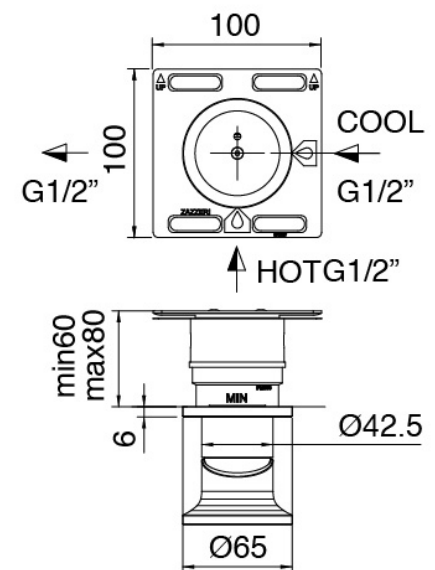

Componenti

Brazo de ducha (2700)

Cod: 2700Z420A00

Brazo de ducha con ducha de mano JK21 extrayble

Diam. 120mm y toma de agua - Sin flex

Parte basta

Cod: 3300B402A00

Mezclador de ducha empotrado - pieza empotrada

Disco manilla PA02

Cod: 2700PA02A00

Disco manilla elementos empotrados

Mezclador monomando

Cod: 2700A402AA0

Mezclador de ducha empotrado - pieza externa

Flexible L=150mm

Cod: 3300N504A00

Flexible PVC para ducha de mano - Negro - L 1,5m

Finiture disponibili:

finiture speciali su richiesta salvo quantitativi minimi di ordine garantiti

Acero satinado

ASAS

Antracita

APAP

Bronze cobre