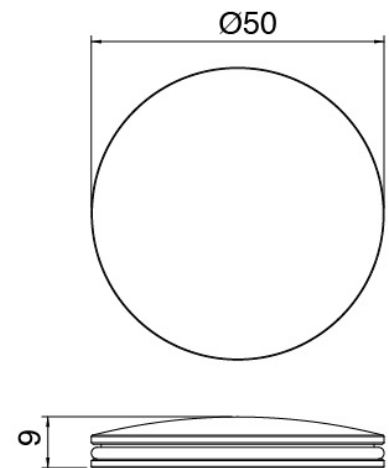

Componenti

Brazo de ducha (2700)

Cod: 2700Z420A00

Brazo de ducha con ducha de mano JK21 extrayble

Diam. 120mm y toma de agua - Sin flex

Parte basta

Cod: 3300B402A00

Mezclador de ducha empotrado - pieza empotrada

Disco manilla PA02

Cod: 2700PA02A00

Disco manilla elementos empotrados

Mezclador monomando

Cod: 2700A402AA0

Mezclador de ducha empotrado - pieza externa

Flexible L=150mm

Cod: 3300N504A00