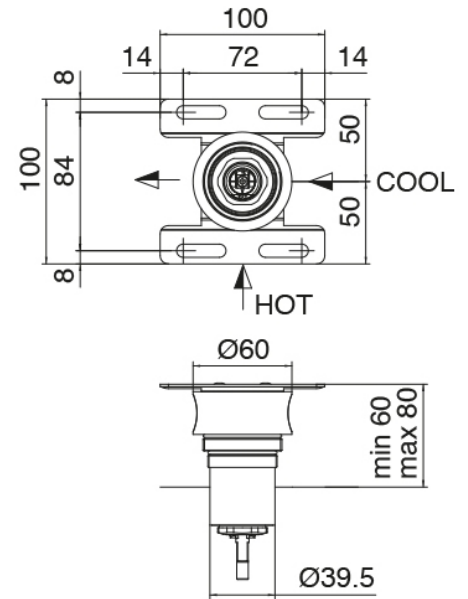

Componenti

Brazo de ducha (2700)

Cod: 2700Z420A00

Brazo de ducha con ducha de mano JK21 extrayble

Diam. 120mm y toma de agua - Sin flex

Parte basta

Cod: 3300B402A00

Mezclador de ducha empotrado - pieza empotrada

Disco manilla PA02

Cod: 2700PA02A00

Disco manilla elementos empotrados

Mezclador monomando

Cod: 2700A402AA0

Mezclador de ducha empotrado - pieza externa

Flexible L=150mm

Cod: 3300N504A00

Flexible PVC para ducha de mano - Negro - L 1,5m

Finiture disponibili:

finiture speciali su richiesta salvo quantitativi minimi di ordine garantiti

Acero satinado

ASAS

Antracita

APAP

Bronze cobre