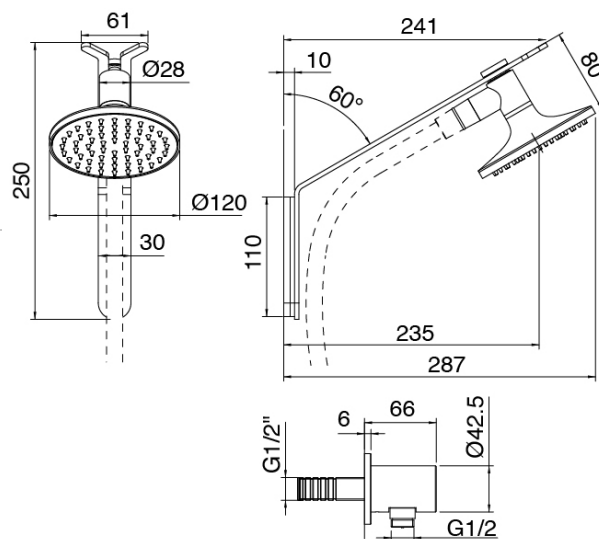

Componenti

Brazo de ducha (2700)

Cod: 2700Z420A00

Brazo de ducha con ducha de mano JK21 extrayble

Diam. 120mm y toma de agua - Sin flex

Parte basta

Cod: 3300B402A00

Mezclador de ducha empotrado - pieza empotrada

Disco manilla PA02

Cod: 2700PA02A00

Disco manilla elementos empotrados

Mezclador monomando

Cod: 2700A402AA0

Mezclador de ducha empotrado - pieza externa

Flexible L=150mm

Cod: 3300N504A00

Flexible PVC para ducha de mano - Negro - L 1,5m

Finiture disponibili:

finiture speciali su richiesta salvo quantitativi minimi di ordine garantiti

Acero satinado

ASAS

Antracita

APAP

Bronze cobre