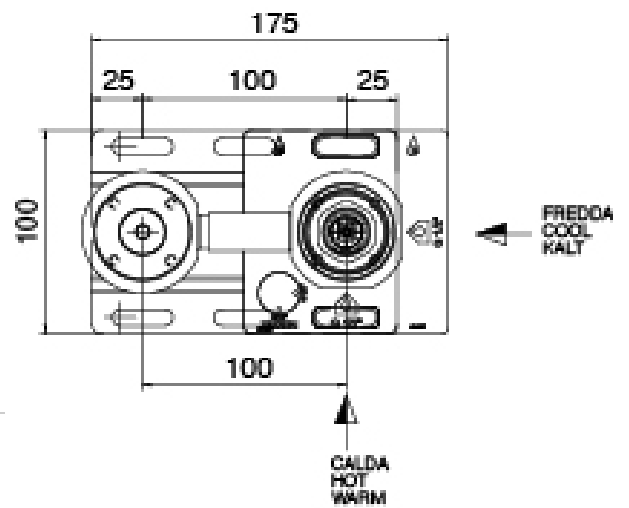

Modern - Bateria lavabo de empotrar

Codice kit: 2700 MLI-060

Bateria lavabo de empotrar

Componenti

Parte basta (3300B113)

Cod: 3300B113A00

Bateria lavabo de empotrar- pieza empotrada

Mezclador monomando

Cod: 2700A113AA0

Bateria lavabo de empotrar - 160mm - parte externa

Disco manilla PA02

Cod: 2700PA02A00

Disco manilla elementos empotrados

Finiture disponibili:

finiture speciali su richiesta salvo quantitativi minimi di ordine garantiti