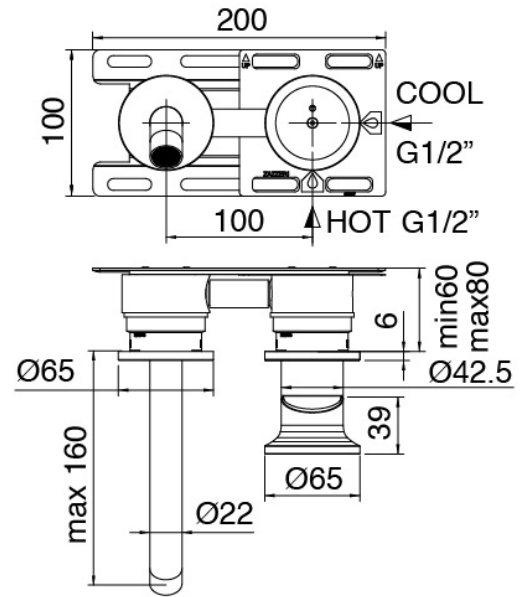

Modern - Bateria lavabo de empotrar

Codice kit: 2700 MLI-060

Bateria lavabo de empotrar

Componenti

Parte basta (3300B113)

Cod: 3300B113A00

Bateria lavabo de empotrar- pieza empotrada

Mezclador monomando

Cod: 2700A113AA0

Bateria lavabo de empotrar - 160mm - parte externa

Disco manilla PA02

Cod: 2700PA02A00

Disco manilla elementos empotrados

Finiture disponibili:

finiture speciali su richiesta salvo quantitativi minimi di ordine garantiti