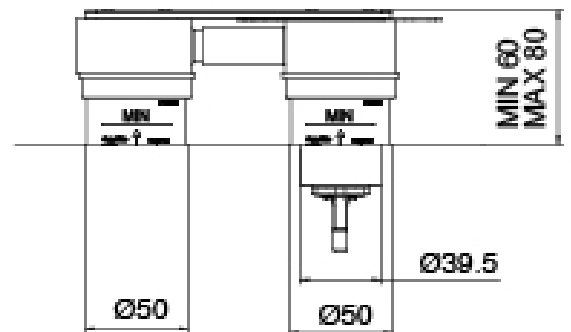

Modern - Bateria lavabo de empotrar

Codice kit: 2700 MLI-060

Bateria lavabo de empotrar

Componenti

Parte basta (3300B113)

Cod: 3300B113A00

Bateria lavabo de empotrar- pieza empotrada

Mezclador monomando

Cod: 2700A113AA0

Bateria lavabo de empotrar - 160mm - parte externa

Disco manilla PA02

Cod: 2700PA02A00

Disco manilla elementos empotrados

Finiture disponibili:

finiture speciali su richiesta salvo quantitativi minimi di ordine garantiti