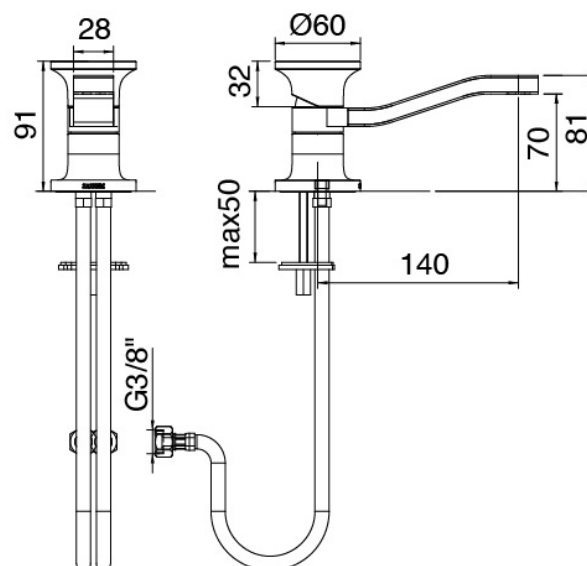

## Modern - Monomando lavabo

Codice kit: 2700 MLX-020

Monomando lavabo sin desague

### Mezclador monomando

Cod: 27001096A00

Monomando lavabo cano giratorio sin desague -  
140xh70mm

## Disco manilla

Cod: 2700PA01A00

Disco pomo grifo lavabo/bidet