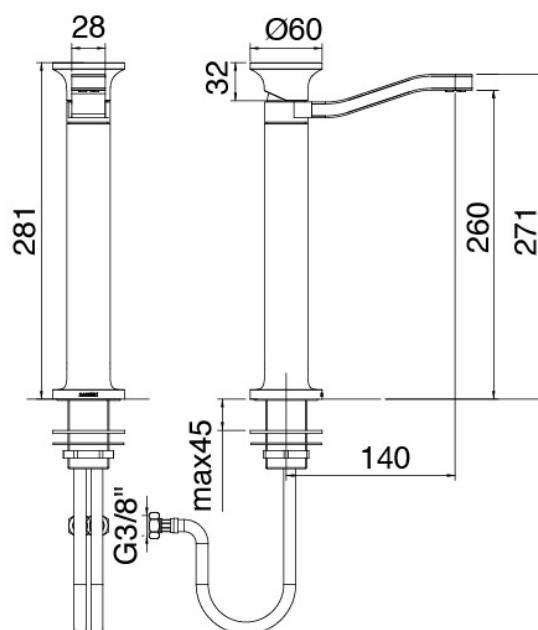

Modern - Monomando lavabo

Codice kit: 2700 MLX-030

Monomando lavabo sin desague

Componenti

Mezclador monomando

Cod: 27001099A00

Monomando lavabo cano giratorio sin desague -
140xh260mm

Disco manilla

Cod: 2700PA01A00

Disco pomo grifo lavabo/bidet

Finiture disponibili:

finiture speciali su richiesta salvo quantitativi minimi di ordine garantiti

acero satinado

ASAS

Antracita

APAP