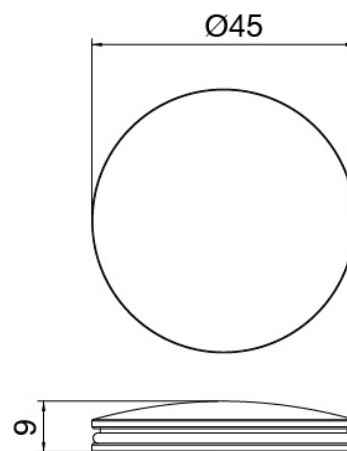

Disco manilla

Cod: 2700PA01A00

Disco pomo grifo lavabo/bidet

Finiture disponibili:

finiture speciali su richiesta salvo quantitativi minimi di ordine garantiti

acero satinado

ASAS

Antracita

APAP

Bronce cobre

BPBP

Carbón

KPKP

Cobre

RPRP