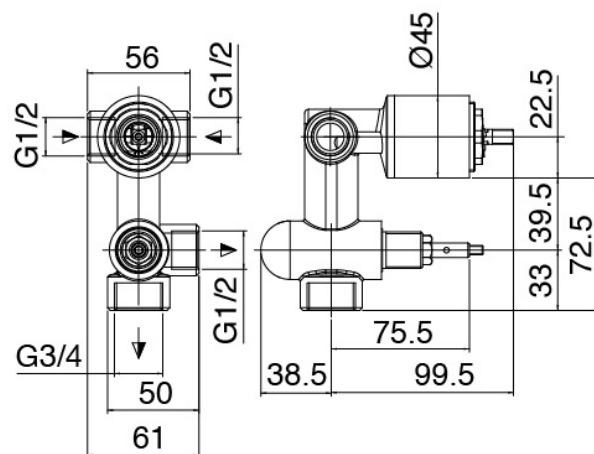

Classic - Brazo de ducha con ducha y ducha de mano

Codice kit: 2900 DDI-090

Brazo de ducha con ducha, ducha de mano y mezclador incorporado – 2 salidas

Componenti

Brazo de pared

Cod: 5500BR01A00

Brazo de ducha completo

Ducha stand alone

Cod: 55000413A00

Juego de ducha

Mezclador monomando

Cod: 2900B401A00

Mezclador de ducha empotrado con inversor - pieza externa

Parte basta

Cod: 2900A401A00

Mezclador de ducha empotrado con inversor - pieza empotrada

Alcachofa de ducha

Cod: 2900SO08A00

Ducha antical D.125mm

Finiture disponibili:

finiture speciali su richiesta salvo quantitativi minimi di ordine garantiti