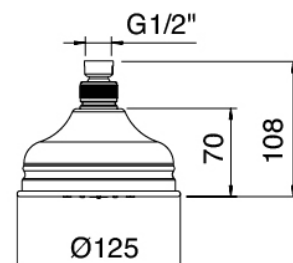

Ducha stand alone

Cod: 55000413A00

Juego de ducha

Mezclador monomando

Cod: 2900B401A00

Mezclador de ducha empotrado con inversor - pieza externa

Parte basta

Cod: 2900A401A00

Mezclador de ducha empotrado con inversor - pieza empotrada

Alcachofa de ducha

Cod: 2900SO08A00

Ducha antical D.125mm

Finiture disponibili:

finiture speciali su richiesta salvo quantitativi minimi di ordine garantiti