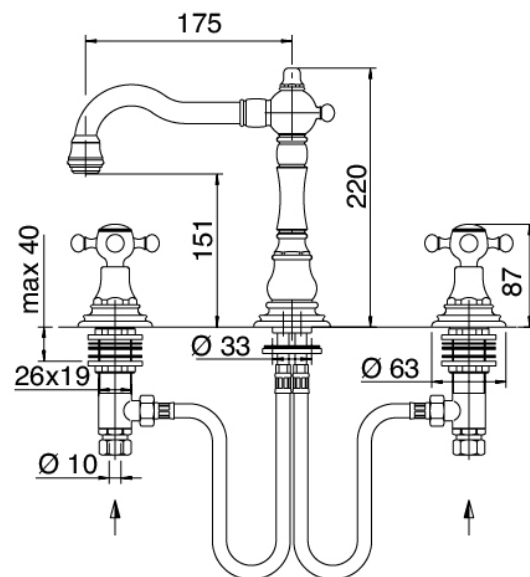

### Classic - Grifo de lavabo tradicional

Codice kit: 5501 BLX-010

Grifo de lavabo tradicional de 3 orificios con pico giratorio con desagüe

### Conjunto de grifos

Cod: 55010102A00

Bateria lavabo cano giratorio