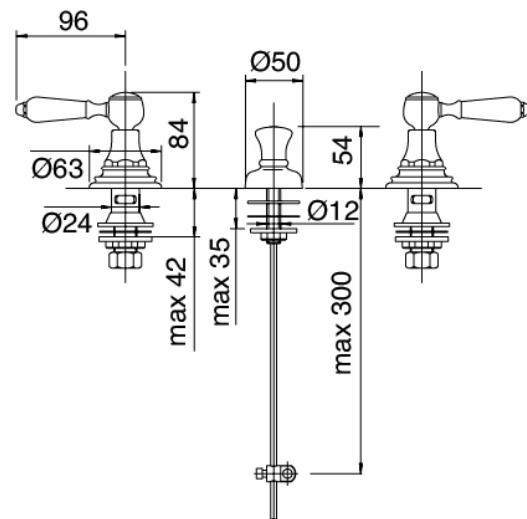

Classic - Bidé tradicional

Codice kit: 5502 BBX-030

Bidé tradicional de chorro de agua con desagüe

Componenti

Conjunto de grifos

Cod: 55020201A00

Bateria para bide

Finiture disponibili: