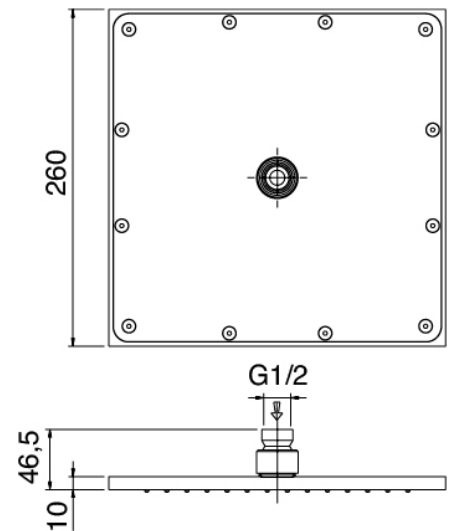

Cod: 3901B401A00

Mezclador de ducha empotrado con inversor - pieza externa

Parte basta

Cod: 2900A401A00

Mezclador de ducha empotrado con inversor - pieza empotrada

Placa de fijación

Cod: 2900B108A00

Plancha de anclaje p/brazo de ducha de techo y de pared

Alcachofa de ducha

Cod: 2900SO05A00

Plato ducha antical 260 X 260mm -
INSPECCIONABLE

Finiture disponibili:

finiture speciali su richiesta salvo quantitativi minimi di ordine garantiti

cromo

CRCR

acero satinado