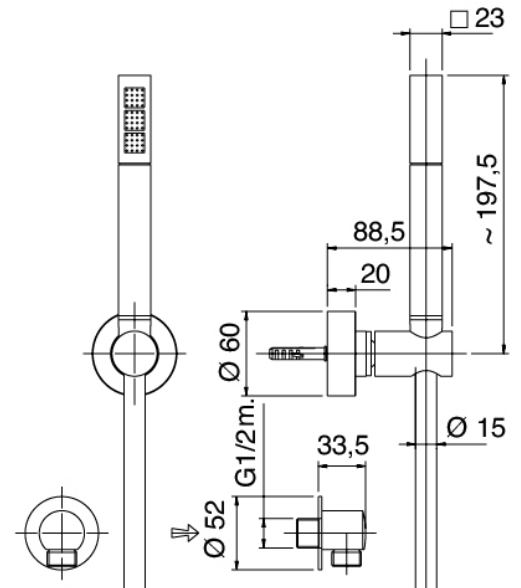

image not found or type unknown https://www.zazzer.it/es/wp-content/uploads/2017/04/b3daf2_357a4470072a4

Modern - Brazo de ducha con ducha y ducha de mano

Codice kit: 3900 SDI-070

Brazo de ducha con ducha, ducha de mano y mezclador incorporado – 2 salidas

Componenti

Brazo de pared

Cod: 3900BR01A00

Brazo ducha - Moon

Ducha stand alone

Cod: 39000414A00

Juego de ducha completo

Mezclador monomando

Cod: 3901B401A00

Mezclador de ducha empotrado con inversor - pieza externa

Parte basta

Cod: 2900A401A00

Mezclador de ducha empotrado con inversor - pieza empotrada

Placa de fijación

Cod: 2900B108A00

Plancha de anclaje p/brazo de ducha de techo y de pared

Alcachofa de ducha

Cod: 2900SO05A00

Plato ducha antical 260 X 260mm -
INSPECCIONABLE

Finiture disponibili:

finiture speciali su richiesta salvo quantitativi minimi di ordine garantiti

cromo

CRCR

acero satinado