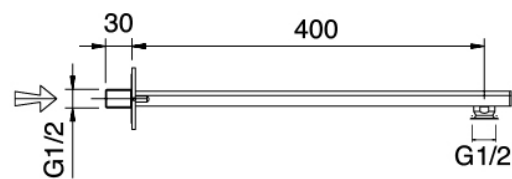

image not found or type unknown https://www.zazzer.it/es/wp-content/uploads/2017/04/b3daf2_357a4470072a4

Modern - Brazo de ducha con ducha y ducha de mano

Codice kit: 3900 SDI-070

Brazo de ducha con ducha, ducha de mano y mezclador incorporado – 2 salidas

Componenti

Brazo de pared

Cod: 3900BR01A00

Brazo ducha - Moon

Ducha stand alone

Cod: 39000414A00

Juego de ducha completo

Mezclador monomando

Cod: 3901B401A00

Mezclador de ducha empotrado con inversor - pieza externa

Parte basta

Cod: 2900A401A00

Mezclador de ducha empotrado con inversor - pieza empotrada

Placa de fijación

Cod: 2900B108A00

Plancha de anclaje p/brazo de ducha de techo y de pared

Alcachofa de ducha

Cod: 2900SO05A00

Plato ducha antical 260 X 260mm -
INSPECCIONABLE

Finiture disponibili:

finiture speciali su richiesta salvo quantitativi minimi di ordine garantiti

cromo

CRCR

acero satinado