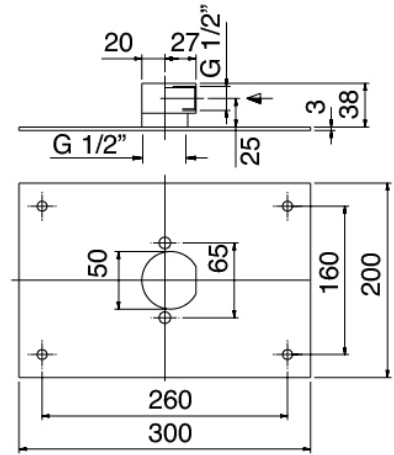

Cod: 3901B401A00

Mezclador de ducha empotrado con inversor - pieza externa

Parte basta

Cod: 2900A401A00

Mezclador de ducha empotrado con inversor - pieza empotrada

Placa de fijación

Cod: 2900B108A00

Plancha de anclaje p/brazo de ducha de techo y de pared

Alcachofa de ducha

Cod: 2900SO05A00

Plato ducha antical 260 X 260mm -
INSPECCIONABLE

Finiture disponibili:

finiture speciali su richiesta salvo quantitativi minimi di ordine garantiti

cromo

CRCR

acero satinado