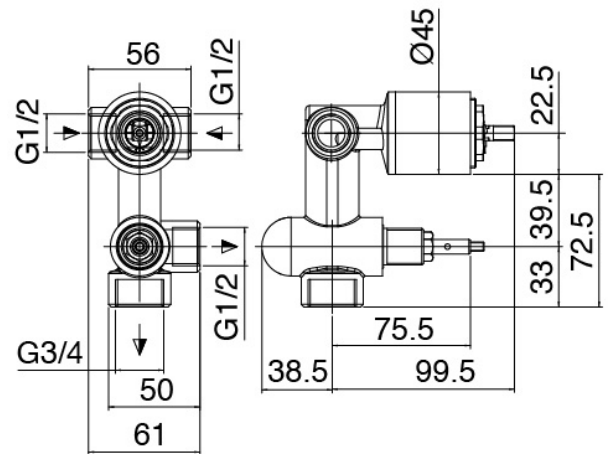

Cod: 3901B401A00

Mezclador de ducha empotrado con inversor - pieza externa

Parte basta

Cod: 2900A401A00

Mezclador de ducha empotrado con inversor - pieza empotrada

Placa de fijación

Cod: 2900B108A00

Plancha de anclaje p/brazo de ducha de techo y de pared

Alcachofa de ducha

Cod: 2900SO05A00

Plato ducha antical 260 X 260mm -
INSPECCIONABLE

Finiture disponibili:

finiture speciali su richiesta salvo quantitativi minimi di ordine garantiti

cromo

CRCR

acero satinado