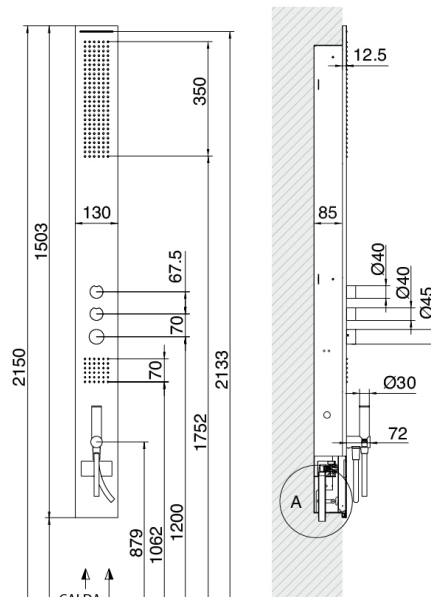

Obligua - Columna de ducha multifuncional (con Flyfall ®) empotrada

Codice kit: 1500 CDI-050

Columna de ducha multifuncional (con Flyfall ®) con ducha plana y termostático empotrado – 4 salidas

Componenti

Columna equipada

Cod: 15000612A00

Columna de ducha completa con plato de ducha piso

Parte basta

Cod: 1500B608A00

Columna de ducha completa - Pieza empotrada

Finiture disponibili:

finiture speciali su richiesta salvo quantitativi minimi di ordine garantiti