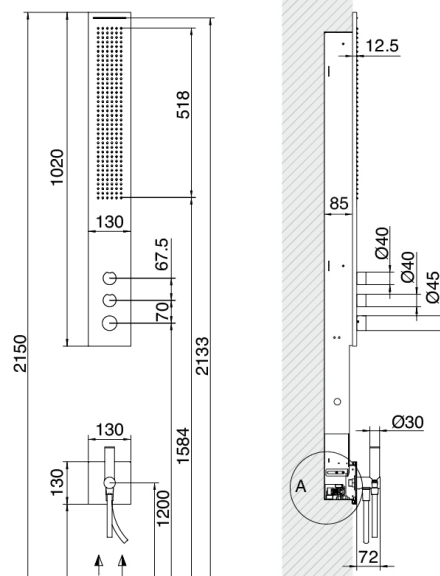

Obligua - Columna de ducha multifuncional (con Flyfall ®) empotrada

Codice kit: 1500 CDI-060

Columna de ducha multifuncional (con Flyfall ®) con ducha plana y termostático empotrado – 4 salidas

Componenti

Columna equipada

Cod: 15000613A00

Columna de ducha in dos piezas con plato de ducha

Parte basta

Cod: 1500B610A00

Columna de ducha in dos piezas - Pieza empotrada

Finiture disponibili:

finiture speciali su richiesta salvo quantitativi minimi di ordine garantiti