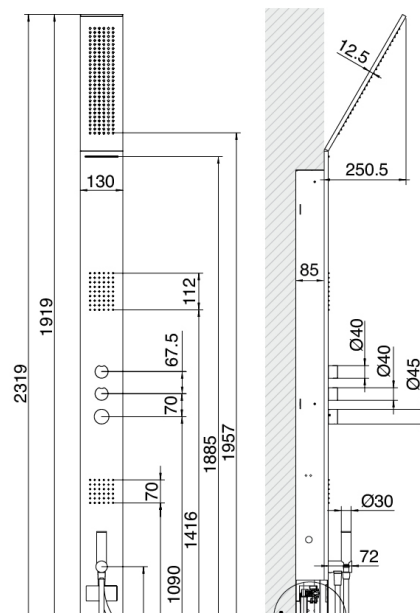

Obligua - Columna de ducha multifuncional (con Flyfall ®) empotrada

Codice kit: 1500 CDS-040

Columna de ducha multifuncional (con Flyfall ®) con ducha inclinada y termostático empotrado – 4 salidas

Componenti

Columna equipada

Cod: 15000611A00

Columna de ducha completa con plato de ducha

Parte basta

Cod: 1500B608A00

Columna de ducha completa - Pieza empotrada

Finiture disponibili:

finiture speciali su richiesta salvo quantitativi minimi di ordine garantiti