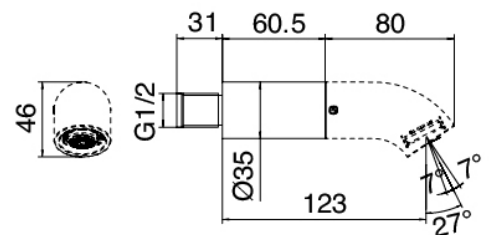

Modern - Brazo de ducha con ducha y ducha de mano

Codice kit: 2100 DDI-090

Brazo de ducha con ducha, ducha de mano y mezclador incorporado – 2 salidas

Componenti

Brazo de pared

Cod: 2100BR01A00

Cano para bateria lavabo/ducha 60 mm - sin Cano