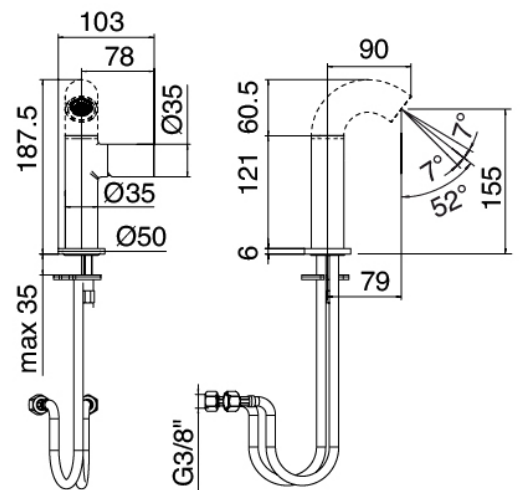

Modern - Monomando lavabo

Codice kit: 2100 MLX-020

Monomando lavabo sin desague

Componenti

Chorro suministrador Pop

Cod: 2100CL01A00

Cano para bateria lavabo - Laton

Mezclador monomando

Cod: 2100A106A00

Monomando lavabo sin desague - sin Ca?o

Tapón de descarga a presión

Cod: 2900K302A00

Descarga con mando a presión

Finiture disponibili:

finiture speciali su richiesta salvo quantitativi minimi di ordine garantiti