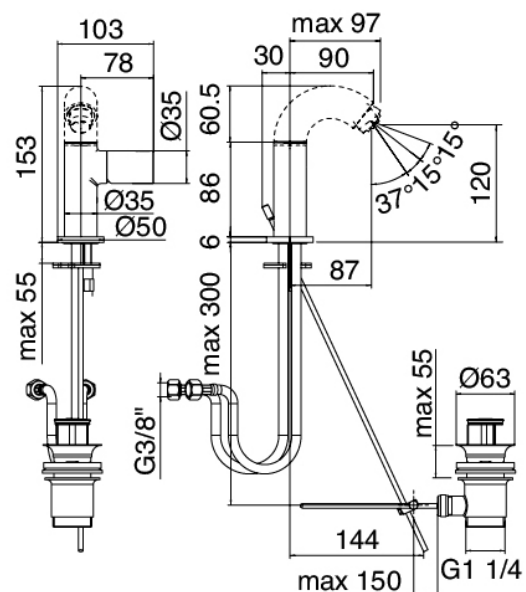

Modern - Monomando lavabo

Codice kit: 2100 MLX-040

Monomando lavabo con desague

Componenti

Chorro suministrador Pop

Cod: 2100CL01A00

Cano para bateria lavabo - Laton

Mezclador monomando

Cod: 2100A201A00

Monomando bidet/lavabo con desague - sin Cano

Finiture disponibili:

finiture speciali su richiesta salvo quantitativi minimi di ordine garantiti

cromo

CRCR

acciaio spazzolato

ASAS