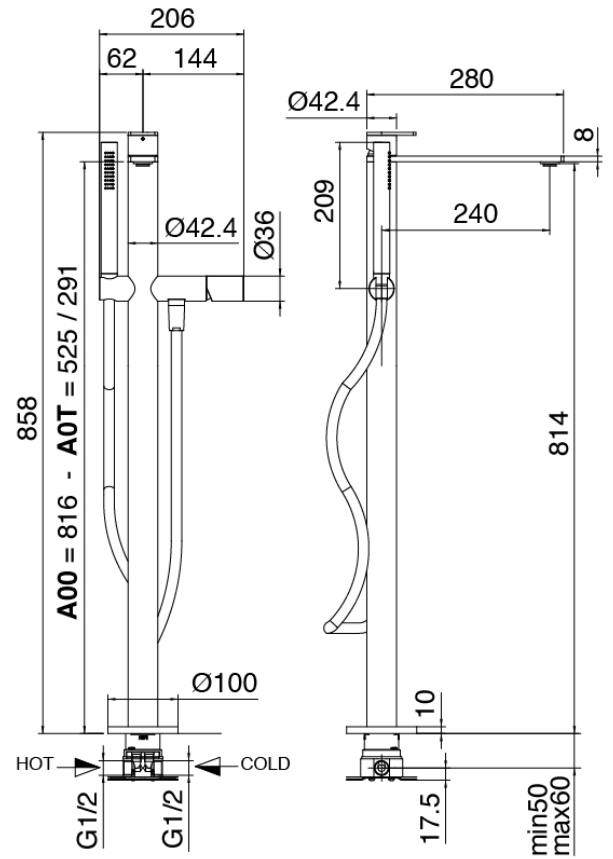

Q316 - Grupo bañera en tubos

Codice kit: 3400 EVT-120

Bateria banera empotrar y ducha de mano – Dos mezclador

Componenti

Parte basta (B100)

Cod: 3300B100A00

Cano lavabo de columna - pieza empotrada

Grupo mezclador con chorro suministrador

Cod: 3400W110A00

Cano lavabo de columna con Ducha de mano - Pieza externa - Sin flexo - Dos mezclador

Maneta

Cod: 3400MA02A00

HANDLE MA02 Maneta por elementos empotrados

Flexible

Cod: 3300N504A01

Flexible PVC para ducha de mano - Negro - L 1,2m