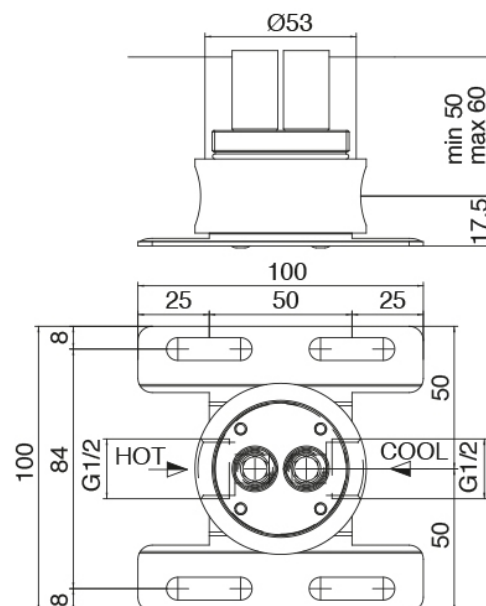

Q316 - Grupo bañera en tubos

Codice kit: 3400 EVT-120

Bateria banera empotrar y ducha de mano – Dos mezclador

Componenti

Parte basta (B100)

Cod: 3300B100A00

Cano lavabo de columna - pieza empotrada

Grupo mezclador con chorro suministrador

Cod: 3400W110A00

Cano lavabo de columna con Ducha de mano - Pieza externa - Sin flexo - Dos mezclador

Maneta

Cod: 3400MA02A00

HANDLE MA02 Maneta por elementos empotrados

Flexible

Cod: 3300N504A01

Flexible PVC para ducha de mano - Negro - L 1,2m