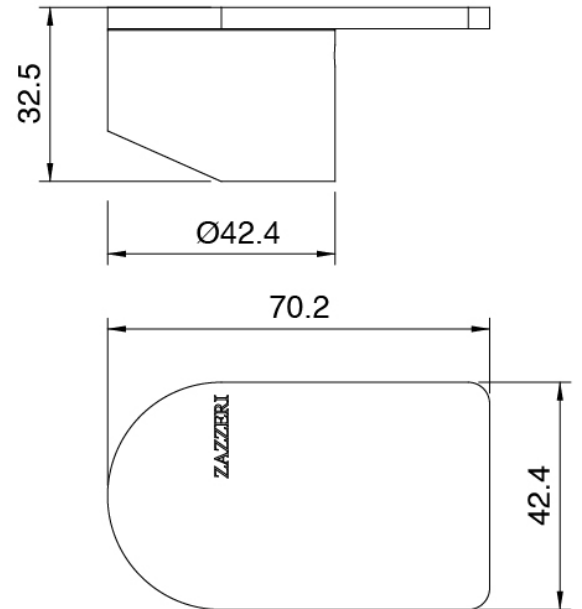

Q316 - Grupo bañera en tubos

Codice kit: 3400 EVT-120

Bateria banera empotrar y ducha de mano – Dos mezclador

Componenti

Parte basta (B100)

Cod: 3300B100A00

Cano lavabo de columna - pieza empotrada

Grupo mezclador con chorro suministrador

Cod: 3400W110A00

Cano lavabo de columna con Ducha de mano - Pieza externa - Sin flexo - Dos mezclador

Maneta

Cod: 3400MA02A00

HANDLE MA02 Maneta por elementos empotrados

Flexible

Cod: 3300N504A01

Flexible PVC para ducha de mano - Negro - L 1,2m