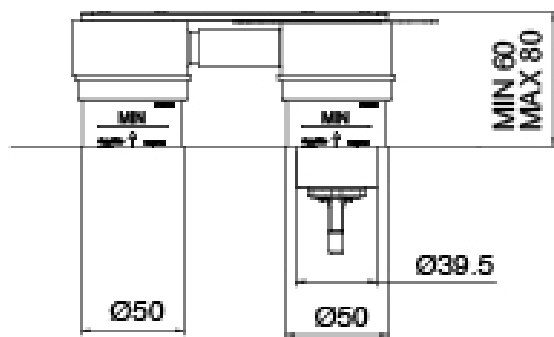

Cod: 3400A113A00

Bateria lavabo de empotrar - cano 180 mm - parte externa

Parte basta (3300B113)

Cod: 3300B113A00

Bateria lavabo de empotrar- pieza empotrada

Maneta

Cod: 3400MA02A00

HANDLE MA02 Maneta por elementos empotrados