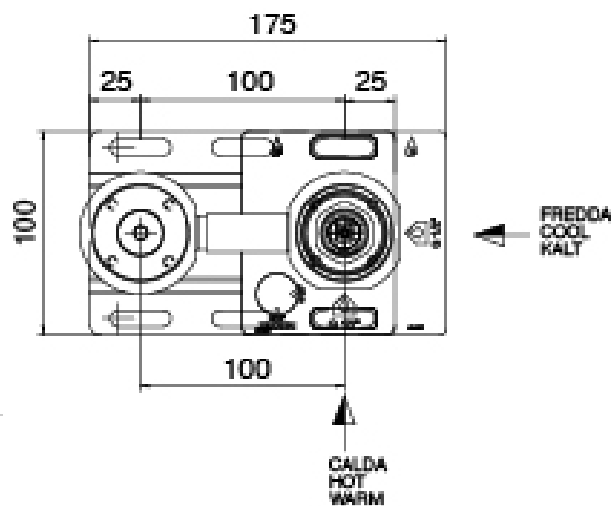

Cod: 3400A113A00

Bateria lavabo de empotrar - cano 180 mm - parte externa

Parte basta (3300B113)

Cod: 3300B113A00

Bateria lavabo de empotrar- pieza empotrada

Maneta

Cod: 3400MA02A00

HANDLE MA02 Maneta por elementos empotrados