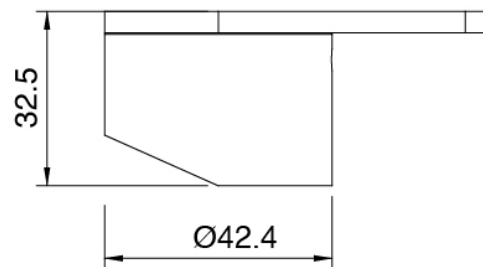

Cod: 3400A113A00

Bateria lavabo de empotrar - cano 180 mm - parte externa

Parte basta (3300B113)

Cod: 3300B113A00

Bateria lavabo de empotrar- pieza empotrada

Maneta

Cod: 3400MA02A00

HANDLE MA02 Maneta por elementos empotrados