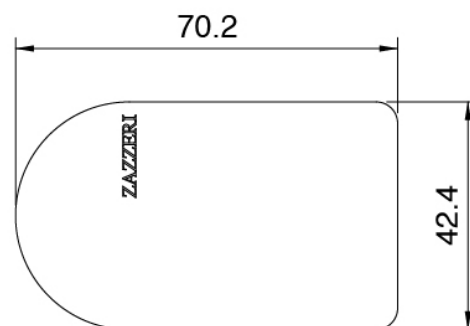

Cod: 3400A113A00

Bateria lavabo de empotrar - cano 180 mm - parte externa

Parte basta (3300B113)

Cod: 3300B113A00

Bateria lavabo de empotrar- pieza empotrada

Maneta

Cod: 3400MA02A00

HANDLE MA02 Maneta por elementos empotrados