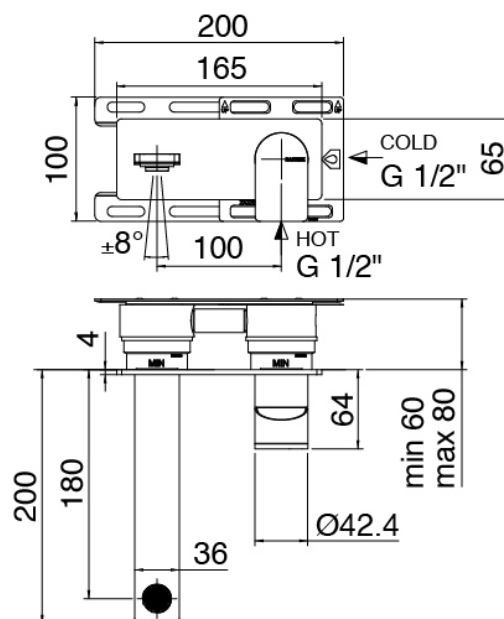

image not found or type unknown https://www.zazze.it/es/wp-content/uploads/2017/04/b3daf2_357a4470072a4

Q316 - Bateria lavabo de empotrar

Codice kit: 3400 MLI-030

Bateria lavabo de empotrar

Componenti

Mezclador monomando

Cod: 3400A113A00

Bateria lavabo de empotrar - cano 180 mm - parte externa

Parte basta (3300B113)

Cod: 3300B113A00

Bateria lavabo de empotrar- pieza empotrada

Maneta

Cod: 3400MA02A00

HANDLE MA02 Maneta por elementos empotrados