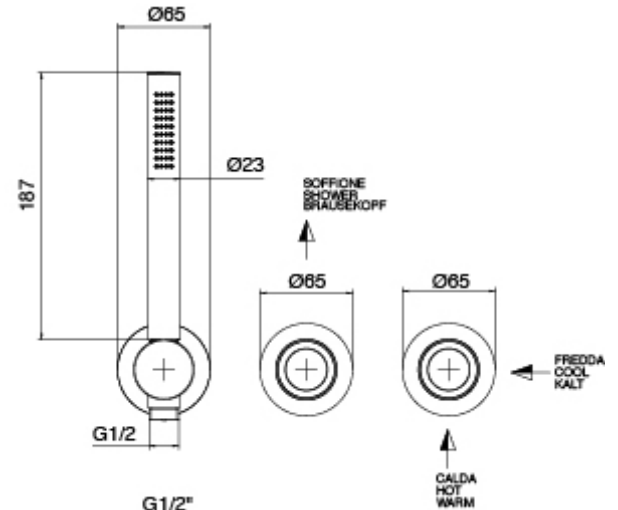

Modern - Set ducha con alcahofa SPOT

Codice kit: 3405 DDI-090

Alcahofa SPOT (Q.tà 2) con ducha de mano y mezclador incorporado – 2 salidas

Componenti

Parte basta

Cod: 3300B401A01

Mezclador de ducha empotrado con inversor y Ducha de mano - pieza empotrada

Mezclador monomando y Ducha de mano

Cod: 3305X401AA1

Mezclador de ducha empotrado con inversor y Ducha de mano - sin placa - pieza externa sin flexo

Maneta MA02 Z316_sh

Cod: 3305MA02A00

HANDLE MA02 Maneta por elementos empotrados

Maneta

Cod: 3305MA04A00

HANDLE MA04 Maneta para desviador de 2 vias sin stop

Alcachofa de ducha SPOT

Cod: 3400SO01A00

Rociador orientable de pared SPOT

Flexible L=150mm

Cod: 3300N504A00

Flexible PVC para ducha de mano - Negro - L 1,5m

Finiture disponibili:

finiture speciali su richiesta salvo quantitativi minimi di ordine garantiti

acero satinado

ASAS

antracite

APAP

bronzorame