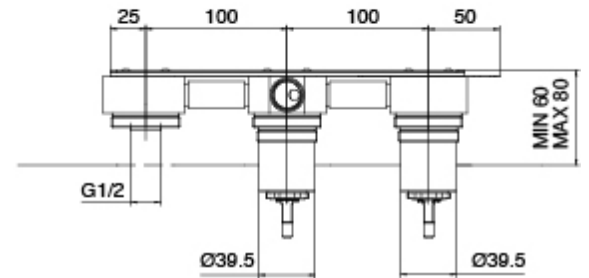

Modern - Set ducha con alcahofa SPOT

Codice kit: 3405 DDI-090

Alcahofa SPOT (Q.tà 2) con ducha de mano y mezclador incorporado – 2 salidas

Componenti

Parte basta

Cod: 3300B401A01

Mezclador de ducha empotrado con inversor y Ducha de mano - pieza empotrada

Mezclador monomando y Ducha de mano

Cod: 3305X401AA1

Mezclador de ducha empotrado con inversor y Ducha de mano - sin placa - pieza externa sin flexo

Maneta MA02 Z316_sh

Cod: 3305MA02A00

HANDLE MA02 Maneta por elementos empotrados

Maneta

Cod: 3305MA04A00

HANDLE MA04 Maneta para desviador de 2 vias sin stop

Alcachofa de ducha SPOT

Cod: 3400SO01A00

Rociador orientable de pared SPOT

Flexible L=150mm

Cod: 3300N504A00