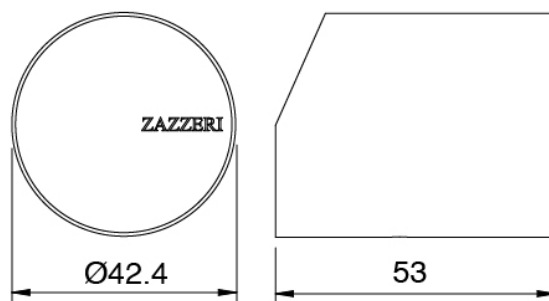

Maneta

Cod: 3305MA04A00

HANDLE MA04 Maneta para desviador de 2 vias sin stop

Alcachofa de ducha SPOT

Cod: 3400SO01A00

Rociador orientable de pared SPOT

Flexible L=150mm

Cod: 3300N504A00