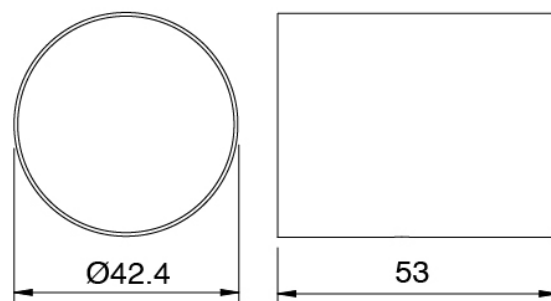

Maneta

Cod: 3305MA04A00

HANDLE MA04 Maneta para desviador de 2 vias sin stop

Alcachofa de ducha SPOT

Cod: 3400SO01A00

Rociador orientable de pared SPOT

Flexible L=150mm

Cod: 3300N504A00