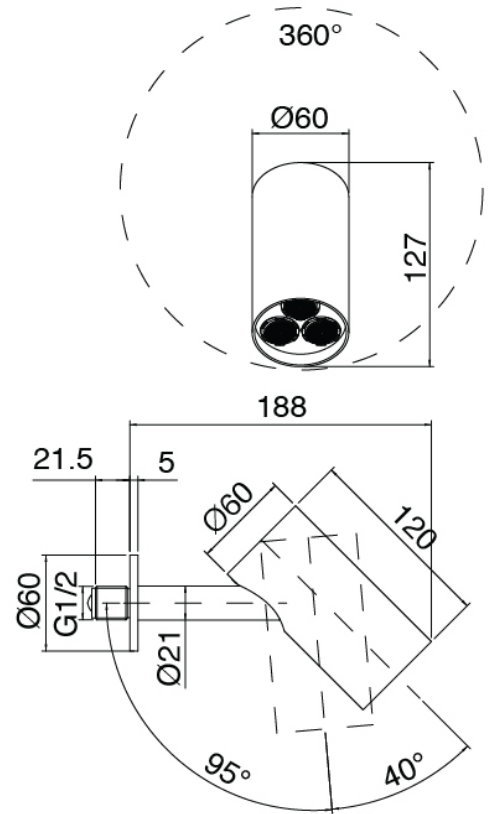

Modern - Set ducha con alcahofa SPOT

Codice kit: 3405 DDI-090

Alcahofa SPOT (Q.tà 2) con ducha de mano y mezclador incorporado – 2 salidas

Componenti

Parte basta

Cod: 3300B401A01

Mezclador de ducha empotrado con inversor y Ducha de mano - pieza empotrada

Mezclador monomando y Ducha de mano

Cod: 3305X401AA1

Mezclador de ducha empotrado con inversor y Ducha de mano - sin placa - pieza externa sin flexo

Maneta MA02 Z316_sh

Cod: 3305MA02A00

HANDLE MA02 Maneta por elementos empotrados

Maneta

Cod: 3305MA04A00

HANDLE MA04 Maneta para desviador de 2 vias sin stop

Alcachofa de ducha SPOT

Cod: 3400SO01A00

Rociador orientable de pared SPOT

Flexible L=150mm

Cod: 3300N504A00

Flexible PVC para ducha de mano - Negro - L 1,5m

Finiture disponibili:

finiture speciali su richiesta salvo quantitativi minimi di ordine garantiti

acero satinado

ASAS

antracite

APAP

bronzorame