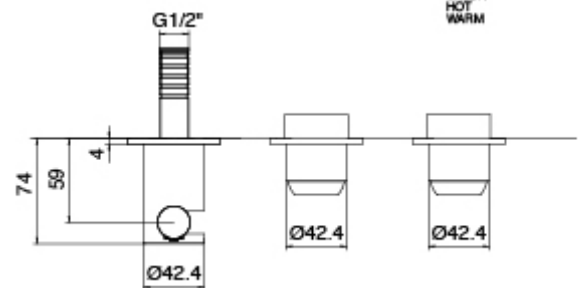

Modern - Set ducha con alcahofa SPOT

Codice kit: 3405 DDI-090

Alcahofa SPOT (Q.tà 2) con ducha de mano y mezclador incorporado – 2 salidas

Componenti

Parte basta

Cod: 3300B401A01

Mezclador de ducha empotrado con inversor y Ducha de mano - pieza empotrada

Mezclador monomando y Ducha de mano

Cod: 3305X401AA1

Mezclador de ducha empotrado con inversor y Ducha de mano - sin placa - pieza externa sin flexo

Maneta MA02 Z316_sh

Cod: 3305MA02A00

HANDLE MA02 Maneta por elementos empotrados

Maneta

Cod: 3305MA04A00

HANDLE MA04 Maneta para desviador de 2 vias sin stop

Alcachofa de ducha SPOT

Cod: 3400SO01A00

Rociador orientable de pared SPOT

Flexible L=150mm

Cod: 3300N504A00