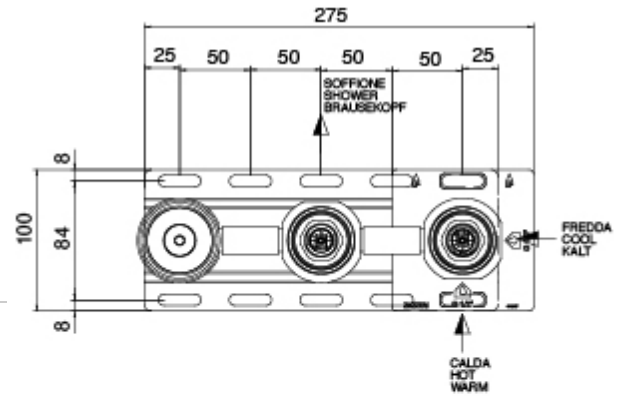

Modern - Set ducha con alcahofa SPOT

Codice kit: 3405 DDI-090

Alcahofa SPOT (Q.tà 2) con ducha de mano y mezclador incorporado – 2 salidas

Componenti

Parte basta

Cod: 3300B401A01

Mezclador de ducha empotrado con inversor y Ducha de mano - pieza empotrada

Mezclador monomando y Ducha de mano

Cod: 3305X401AA1

Mezclador de ducha empotrado con inversor y Ducha de mano - sin placa - pieza externa sin flexo

Maneta MA02 Z316_sh

Cod: 3305MA02A00

HANDLE MA02 Maneta por elementos empotrados

Maneta

Cod: 3305MA04A00

HANDLE MA04 Maneta para desviador de 2 vias sin stop

Alcachofa de ducha SPOT

Cod: 3400SO01A00

Rociador orientable de pared SPOT

Flexible L=150mm

Cod: 3300N504A00