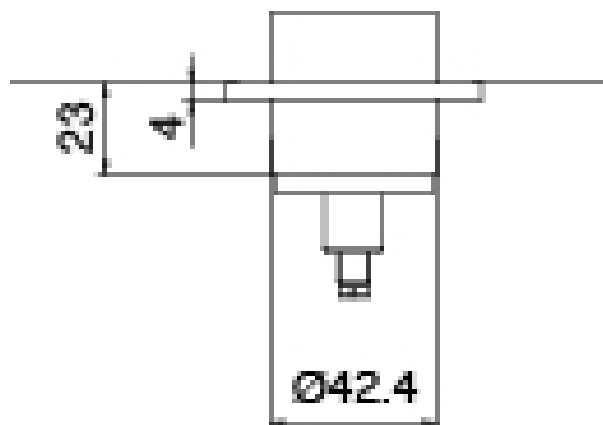

Kit ducha de mano

Cod: 3300Z419A00

Kit ducha de mano con ducha - toma de agua y apoyo - sin flexible

Parte basta

Cod: 33000804A00

Grupo termostatico empotrados 4 salidas - piezas empotradas

Grifos en linea

Cod: 3305Y407AA0

Grifos en linea - piezas externas

Maneta

Cod: 3305MA05A00

HANDLE MA05 Maneta para desviador de 2/3 vias/
valvula

Mando termostático

Cod: 3305T550AA0

Grupo termostatico empotrado - pieza externa

Maneta

Cod: 3305MA06A00

HANDLE MA06 Maneta para grupo termostatico

Flexible L=150mm

Cod: 3300N504A00

Flexible PVC para ducha de mano - Negro - L 1,5m

Finiture disponibili:

finiture speciali su richiesta salvo quantitativi minimi di ordine garantiti