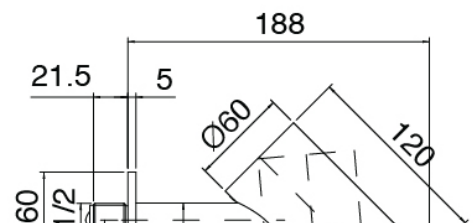

Modern - Ducha incorporado

Codice kit: 3405 UDI-150

Set ducha termostática – 4 salidas con alcachofa SPOT (Q.tà 2) y ducha de mano (Q.tà 2)

Componenti

Alcachofa de ducha SPOT

Cod: 3400SO01A00

Rociador orientable de pared SPOT

Cod: 3305MA06A00

HANDLE MA06 Maneta para grupo termostatico

Flexible L=150mm

Cod: 3300N504A00

Flexible PVC para ducha de mano - Negro - L 1,5m

Finiture disponibili:

finiture speciali su richiesta salvo quantitativi minimi di ordine garantiti