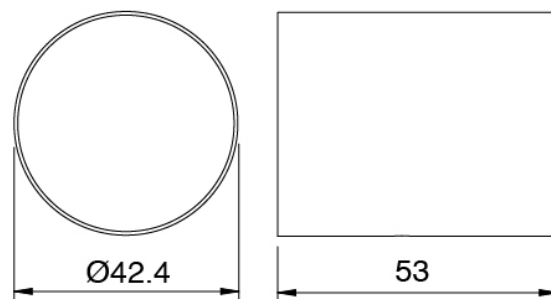

Maneta

Cod: 3305MA05A00

HANDLE MA05 Maneta para desviador de 2/3 vias/
valvula