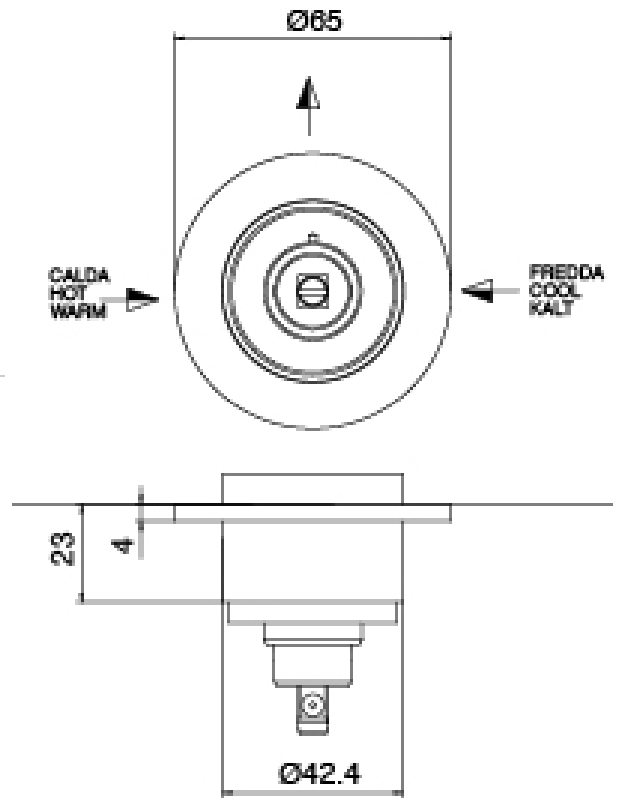

Modern - Ducha incorporado

Codice kit: 3405 UDI-150

Set ducha termostática – 4 salidas con alcachofa SPOT (Q.tà 2) y ducha de mano (Q.tà 2)

Componenti

Alcachofa de ducha SPOT

Cod: 3400SO01A00

Rociador orientable de pared SPOT

Kit ducha de mano

Cod: 3300Z419A00

Kit ducha de mano con ducha - toma de agua y apoyo - sin flexible

Parte basta

Cod: 33000804A00

Grupo termostatico empotrados 4 salidas - piezas empotradas

Grifos en linea

Cod: 3305Y407AA0

Grifos en linea - piezas externas

Maneta

Cod: 3305MA05A00

HANDLE MA05 Maneta para desviador de 2/3 vias/
valvula

Mando termostático

Cod: 3305T550AA0

Grupo termostatico empotrado - pieza externa

Maneta

Cod: 3305MA06A00

HANDLE MA06 Maneta para grupo termostatico

Flexible L=150mm

Cod: 3300N504A00

Flexible PVC para ducha de mano - Negro - L 1,5m

Finiture disponibili:

finiture speciali su richiesta salvo quantitativi minimi di ordine garantiti