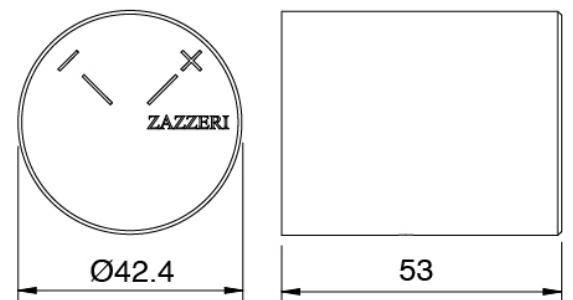

Grifos en linea - piezas externas

Maneta

Cod: 3305MA05A00

HANDLE MA05 Maneta para desviador de 2/3 vias/
valvula

Mando termostático

Cod: 3305T550AA0

Grupo termostatico empotrado - pieza externa

Maneta

Cod: 3305MA06A00

HANDLE MA06 Maneta para grupo termostatico

Flexible L=150mm

Cod: 3300N504A00

Flexible PVC para ducha de mano - Negro - L 1,5m

Finiture disponibili:

finiture speciali su richiesta salvo quantitativi minimi di ordine garantiti