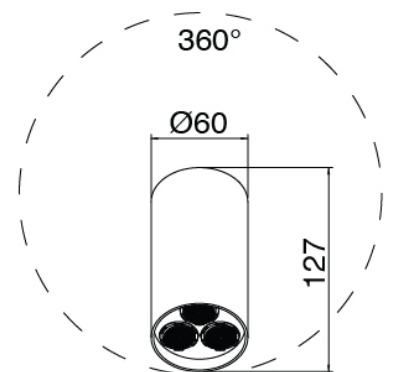

Modern - Ducha incorporado

Codice kit: 3405 UDI-150

Set ducha termostática – 4 salidas con alcachofa SPOT (Q.tà 2) y ducha de mano (Q.tà 2)

Componenti

Alcachofa de ducha SPOT

Cod: 3400SO01A00

Rociador orientable de pared SPOT

Kit ducha de mano

Cod: 3300Z419A00

Kit ducha de mano con ducha - toma de agua y apoyo - sin flexible

Parte basta

Cod: 33000804A00

Grupo termostatico empotrados 4 salidas - piezas empotradas

Grifos en linea

Cod: 3305Y407AA0

Grifos en linea - piezas externas

Maneta

Cod: 3305MA05A00

HANDLE MA05 Maneta para desviador de 2/3 vias/
valvula

Mando termostático

Cod: 3305T550AA0

Grupo termostatico empotrado - pieza externa

Maneta

Cod: 3305MA06A00

HANDLE MA06 Maneta para grupo termostatico

Flexible L=150mm

Cod: 3300N504A00

Flexible PVC para ducha de mano - Negro - L 1,5m

Finiture disponibili:

finiture speciali su richiesta salvo quantitativi minimi di ordine garantiti