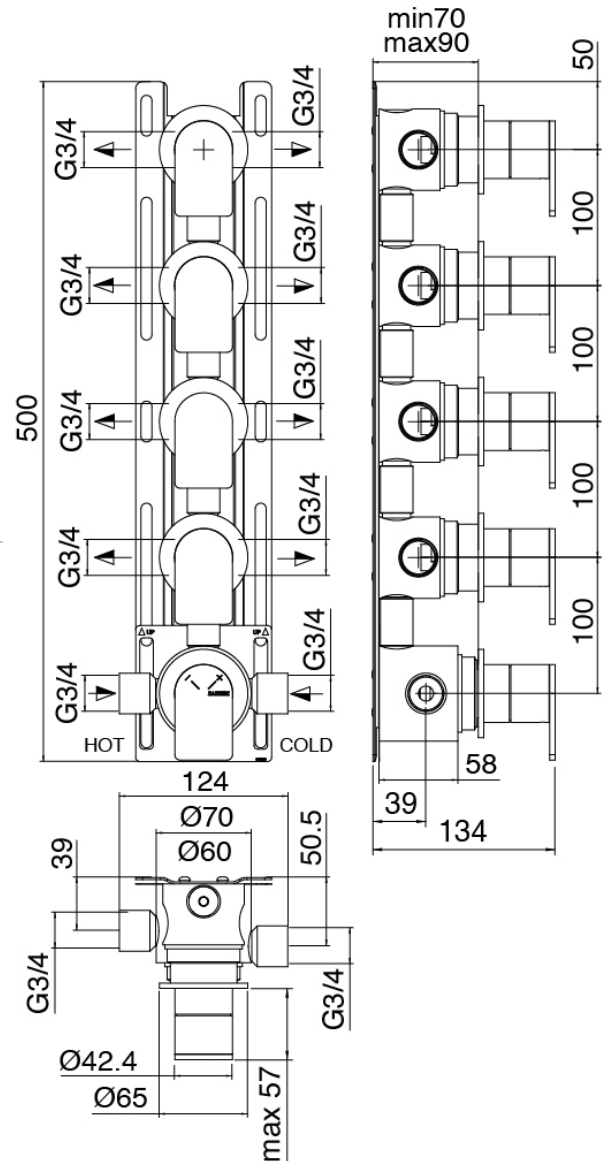

Modern - Ducha incorporado

Codice kit: 3405 UDI-150

Set ducha termostática – 4 salidas con alcachofa SPOT (Q.tà 2) y ducha de mano (Q.tà 2)

Componenti

Alcachofa de ducha SPOT

Cod: 3400SO01A00

Rociador orientable de pared SPOT

Kit ducha de mano

Cod: 3300Z419A00

Kit ducha de mano con ducha - toma de agua y apoyo - sin flexible

Parte basta

Cod: 33000804A00

Grupo termostatico empotrados 4 salidas - piezas empotradas

Grifos en linea

Cod: 3305Y407AA0

Grifos en linea - piezas externas

Maneta

Cod: 3305MA05A00

HANDLE MA05 Maneta para desviador de 2/3 vias/
valvula

Mando termostático

Cod: 3305T550AA0

Grupo termostatico empotrado - pieza externa

Maneta

Cod: 3305MA06A00

HANDLE MA06 Maneta para grupo termostatico

Flexible L=150mm

Cod: 3300N504A00

Flexible PVC para ducha de mano - Negro - L 1,5m

Finiture disponibili:

finiture speciali su richiesta salvo quantitativi minimi di ordine garantiti