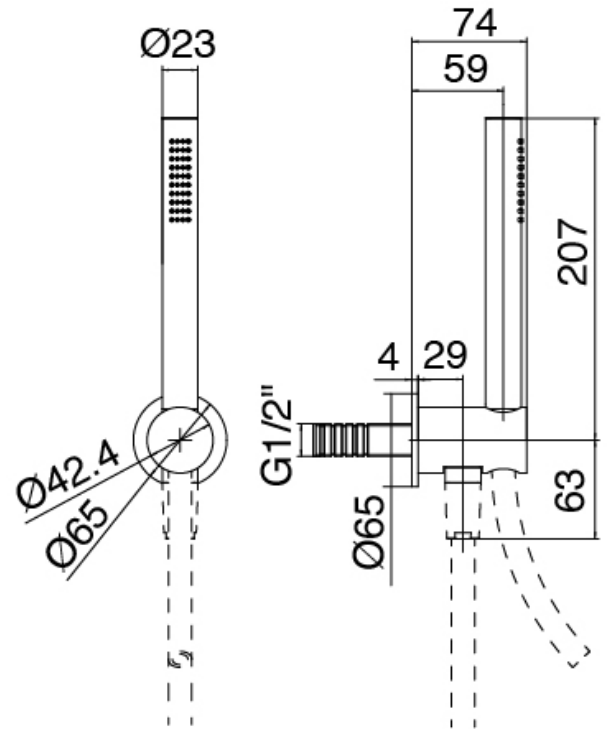

Modern - Ducha incorporado

Codice kit: 3405 UDI-150

Set ducha termostática – 4 salidas con alcachofa SPOT (Q.tà 2) y ducha de mano (Q.tà 2)

Componenti

Alcachofa de ducha SPOT

Cod: 3400SO01A00

Rociador orientable de pared SPOT

Kit ducha de mano

Cod: 3300Z419A00

Kit ducha de mano con ducha - toma de agua y apoyo - sin flexible

Parte basta

Cod: 33000804A00

Grupo termostatico empotrados 4 salidas - piezas empotradas

Grifos en linea

Cod: 3305Y407AA0

Grifos en linea - piezas externas

Maneta

Cod: 3305MA05A00

HANDLE MA05 Maneta para desviador de 2/3 vias/
valvula

Mando termostático

Cod: 3305T550AA0

Grupo termostatico empotrado - pieza externa

Maneta

Cod: 3305MA06A00

HANDLE MA06 Maneta para grupo termostatico

Flexible L=150mm

Cod: 3300N504A00

Flexible PVC para ducha de mano - Negro - L 1,5m

Finiture disponibili:

finiture speciali su richiesta salvo quantitativi minimi di ordine garantiti