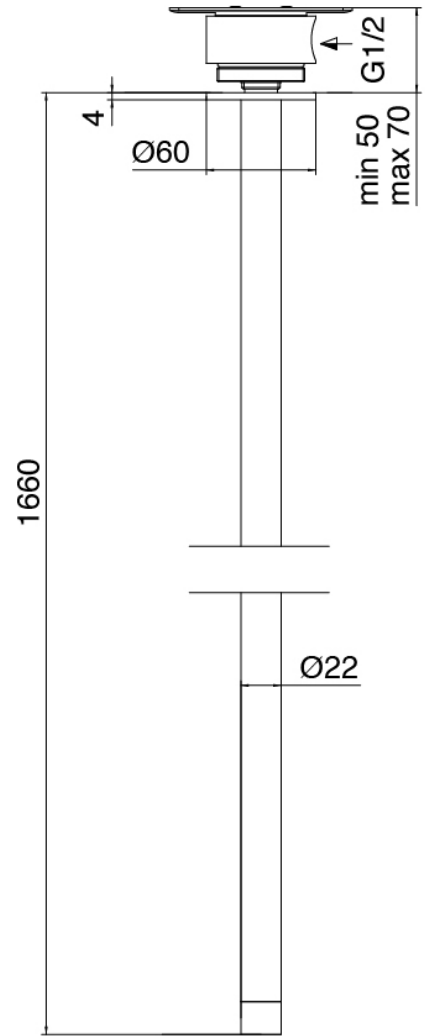

Modern - Monomando lavabo de encimera

Codice kit: 3405 MLX-070

Monomando lavabo de encimera y cano lavabo de techo

Componenti

Parte basta (B100)

Cod: 3300B110A00

Ducha de techo - pieza empotrada

Cano lavabo de techo

Cod: 33000110A00

Cano lavabo de techo

Mezclador monomando

Cod: 3305M108A00

Monomando de piano - Ø36mm

Maneta

Cod: 3305MA01A00

HANDLE MA01 Maneta para monomando lavabo/bide