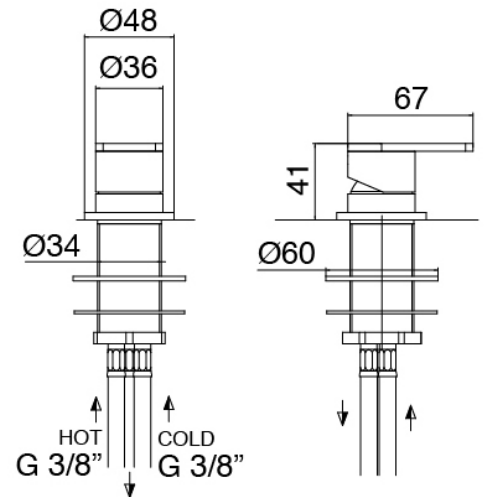

Modern - Monomando lavabo de encimera

Codice kit: 3405 MLX-070

Monomando lavabo de encimera y cano lavabo de techo

Componenti

Parte basta (B100)

Cod: 3300B110A00

Ducha de techo - pieza empotrada

Cano lavabo de techo

Cod: 33000110A00

Cano lavabo de techo

Mezclador monomando

Cod: 3305M108A00

Monomando de piano - Ø36mm

Maneta

Cod: 3305MA01A00

HANDLE MA01 Maneta para monomando lavabo/bide