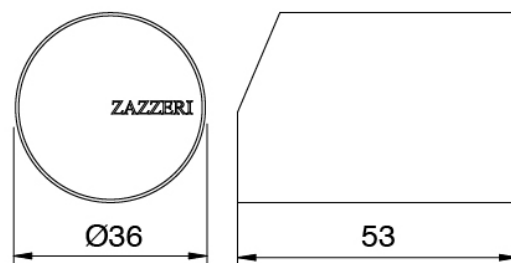

Cod: 33000110A00

Cano lavabo de techo

Mezclador monomando

Cod: 3305M108A00

Monomando de piano - Ø36mm

Maneta

Cod: 3305MA01A00

HANDLE MA01 Maneta para monomando lavabo/bide