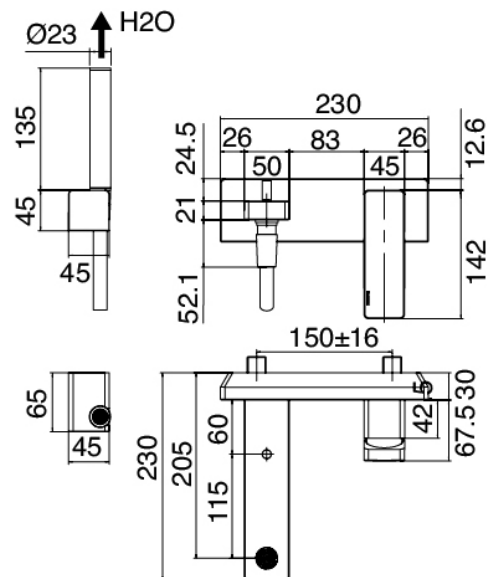

image not found or type unknown https://www.zazzer.it/es/wp-content/uploads/2017/04/b3daf2_357a4470072a4

Modern - Bañera exterior en la pared

Codice kit: 5700 EVP-080

Mezclador bañera exterior en la pared – 2 salidas

Componenti

Grupo mezclador con chorro suministrador

Cod: 57001400A00

Monomando banera

Finiture disponibili:

finiture speciali su richiesta salvo quantitativi minimi di ordine garantiti

cromo

CRCR