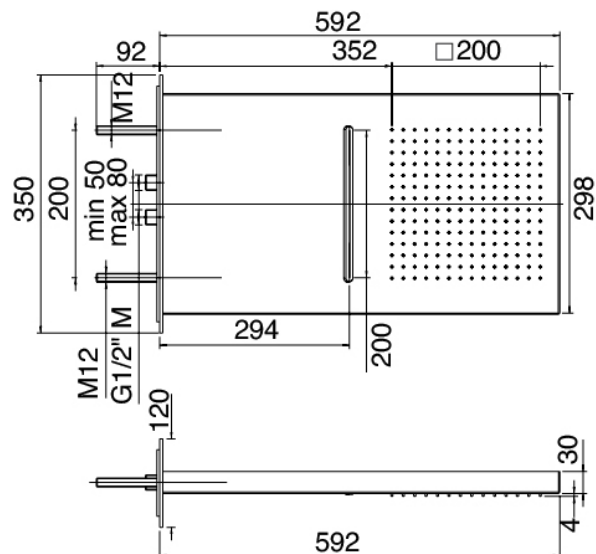

Shower - Brazo de ducha con lluvia y cascada

Codice kit: 1100 SDI-010

Brazo de ducha con cascada y lluvia y termostato incorporado – 2 salidas

Componenti

Parte basta

Cod: 2900D801A00

Grupo termostatico empotrado 2 salidas (1 desviador) - piezas empotradas

Alcachofa de ducha

Cod: 11000420A00

Brazo de ducha con cascada y lluvia

Mando termostático (6700)

Cod: 6700T550A00

Grupo termostatico empotrado - piezas externas

Grifo desviador (6700)

Cod: 6700Y407AA0