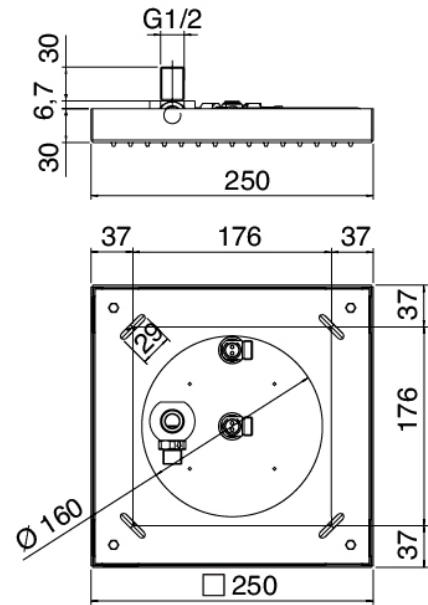

Alcachofa de ducha

Cod: 1100SO03A00

Ducha de techo cuadrangular con lluvia

Finiture disponibili:

finiture speciali su richiesta salvo quantitativi minimi di ordine garantiti

cromo

CRCR

acciaio spazzolato

ASAS