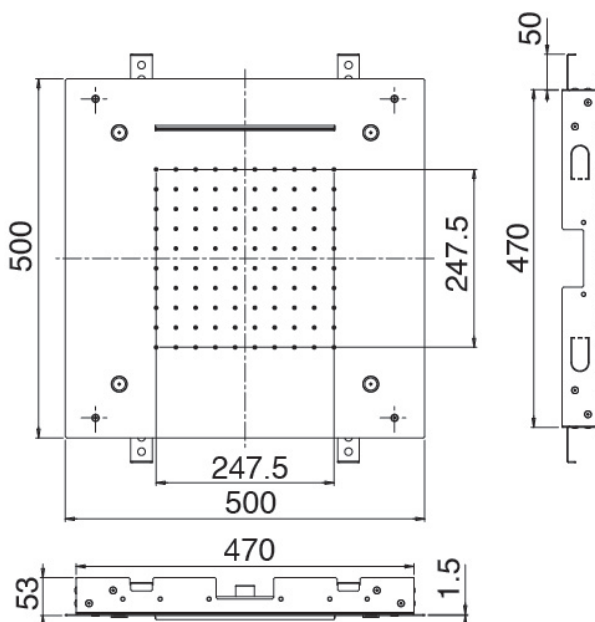

Shower - Ducha de techo

Codice kit: 1101 SDI-020

Ducha de techo con lluvia, cascada y vaporizador

Componenti

Ducha de techo con lluvia, cascada y vaporizador

Cod: 1101SO09A00

Ducha de techo con lluvia, cascada y vaporizador -
500 x 500 mm