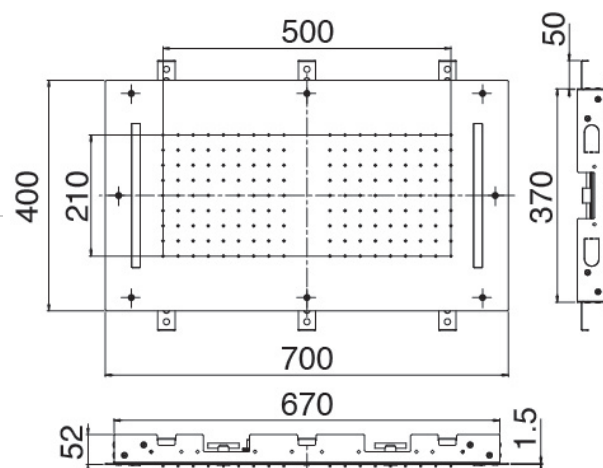

## Shower - Ducha de techo

Codice kit: 1101 SDI-030

Ducha de techo con lluvia y LED RGB

### Ducha de techo con lluvia y LED RGB

Cod: 1101SO12A00

Ducha de techo con lluvia y LED RGB - 700 x 400 mm

Finiture disponibili:

finiture speciali su richiesta salvo quantitativi minimi di ordine garantiti