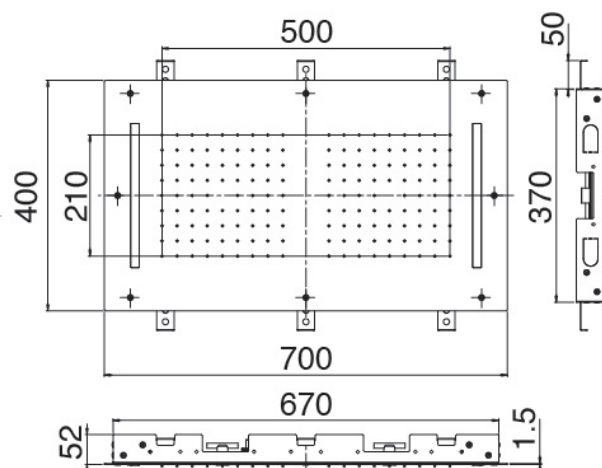

Shower - Ducha de techo

Codice kit: 1101 SDI-030

Ducha de techo con lluvia y LED RGB

Componenti

Ducha de techo con lluvia y LED RGB

Cod: 1101SO12A00

Ducha de techo con lluvia y LED RGB - 700 x 400 mm

Finiture disponibili: