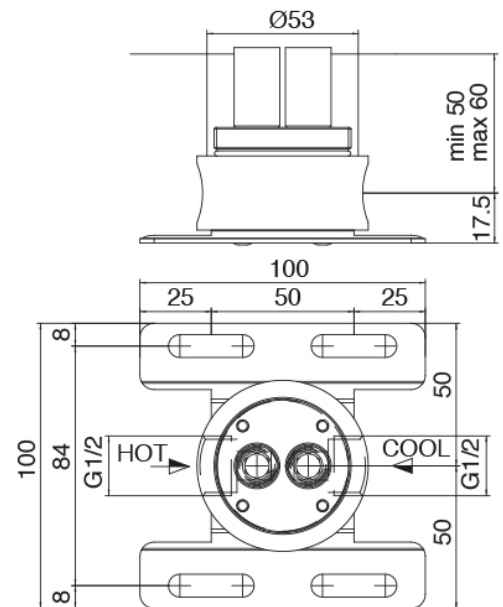

SURF - Grupo bañera en tubos

Codice kit: 6300 EVT-090

Bateria banera empotrar y ducha de mano – un mezclador

Componenti

Parte basta (B100)

Cod: 3300B100A00

Cano lavabo de columna - pieza empotrada

Cano banera de columna

Cod: 6300V110A00

Cano banera de columna con Ducha de mano Surf

Finiture disponibili:

finiture speciali su richiesta salvo quantitativi minimi di ordine garantiti

cromo

CRCR

acero satinado

NFNF