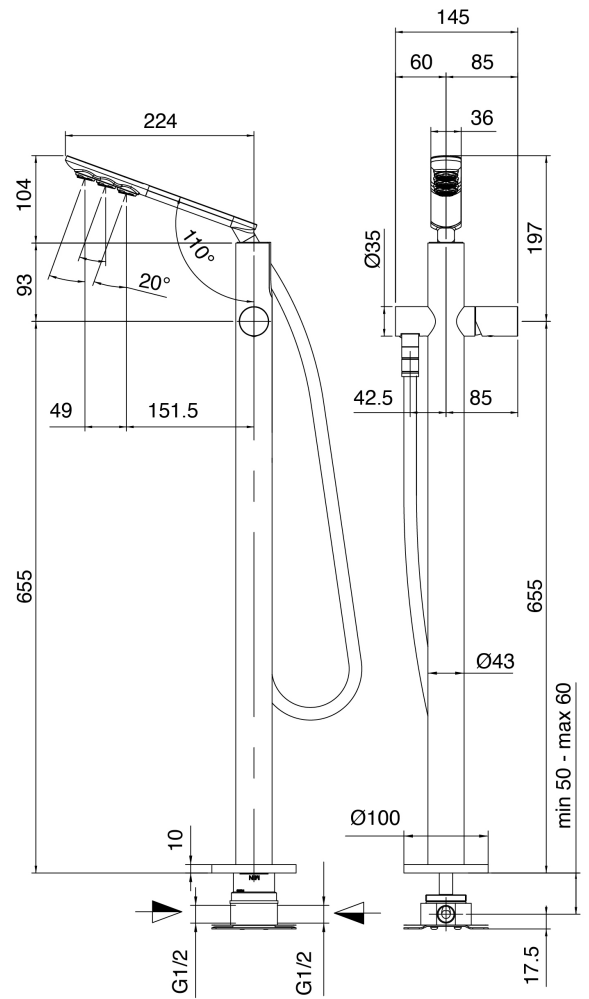

SURF - Grupo bañera en tubos

Codice kit: 6300 EVT-090

Bateria banera empotrar y ducha de mano – un mezclador

Componenti

Parte basta (B100)

Cod: 3300B100A00

Cano lavabo de columna - pieza empotrada

Cano banera de columna

Cod: 6300V110A00

Cano banera de columna con Ducha de mano Surf

Finiture disponibili:

finiture speciali su richiesta salvo quantitativi minimi di ordine garantiti

cromo

CRCR

acero satinado

NFNF

blanco

1010

negro

3131

latón brillante

OLOL