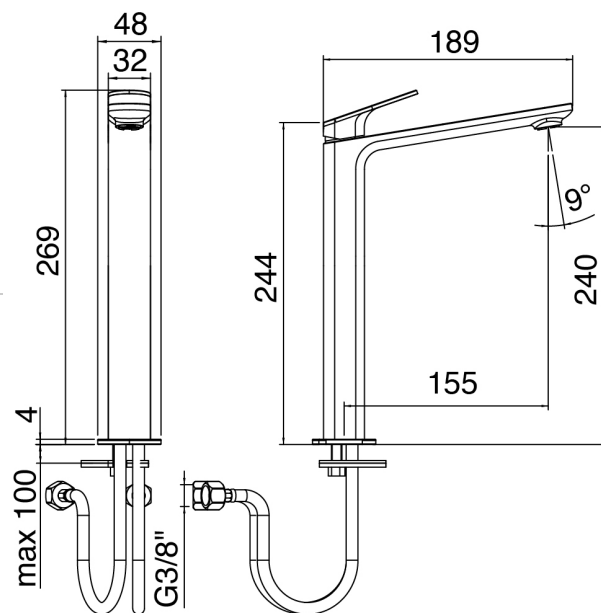

## SURF - Monomando lavabo

Codice kit: 6300 MLX-030

Monomando lavabo sin desagüe

## Mezclador monomando

Cod: 63001099A00

Monomando lavabo sin desagüe L189 x H240 mm