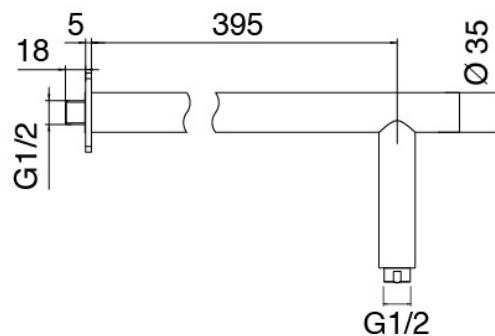

### Brazo de pared

Cod: 3100BR01A00

Brazo ducha

### Alcachofa de ducha

Cod: 2900SO07A00

Plato ducha Diam. 220 mm - Inspeccionable