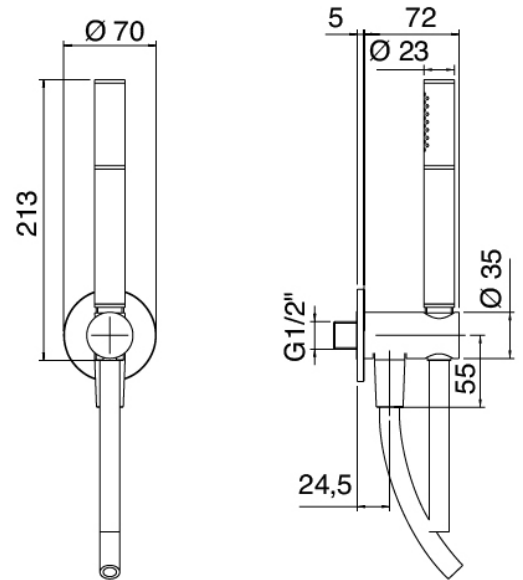

### Alcachofa de ducha

Cod: 2900SO07A00

Plato ducha Diam. 220 mm - Inspeccionable

### Parte basta

Cod: 3102A401A00

Mezclador de ducha empotrado con inversor - pieza empotrada

### Maneta

Cod: 3102MA02A00

Maneta elementos empotrados

### Parte basta

Cod: 2900A401A00

Mezclador de ducha empotrado con inversor - pieza empotrada