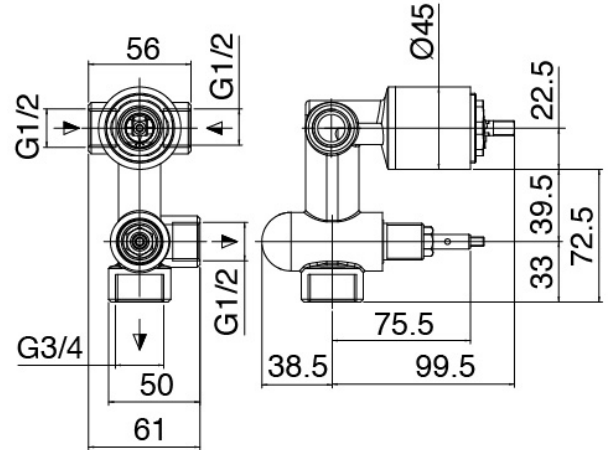

### Parte basta

Cod: 3102A401A00

Mezclador de ducha empotrado con inversor - pieza empotrada

### Maneta

Cod: 3102MA02A00

Maneta elementos empotrados

### Parte basta

Cod: 2900A401A00

Mezclador de ducha empotrado con inversor - pieza empotrada