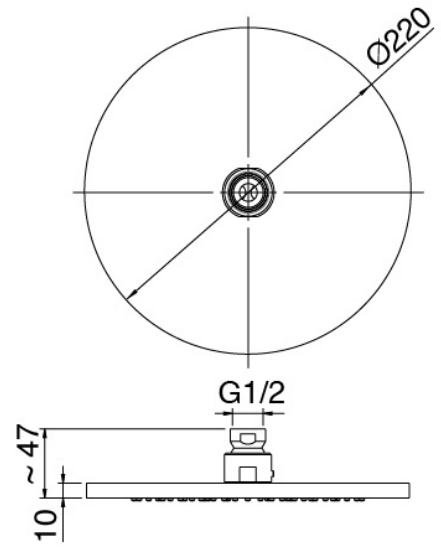

### Brazo de pared

Cod: 3100BR01A00

Brazo ducha

### Alcachofa de ducha

Cod: 2900SO07A00

Plato ducha Diam. 220 mm - Inspeccionable