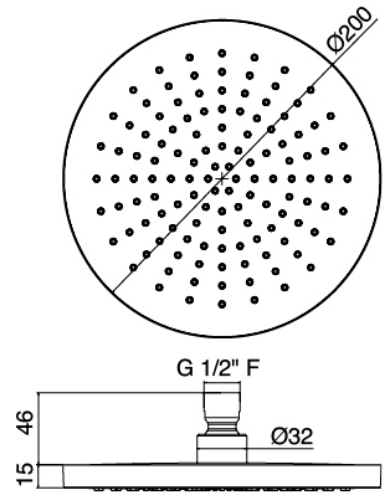

Modern - Brazo de ducha con ducha y ducha de mano

Codice kit: 4600 DDI-060

Brazo de ducha con ducha, ducha de mano y mezclador incorporado – 2 salidas

Componenti

Brazo de ducha

Cod: 3600BR01A00

Brazo de ducha

Ducha stand alone

Cod: 46000414A03

Kit ducha de mano antical multifuncion Diam. 130mm
ECO AIR con toma de agua

Mezclador monomando

Cod: 46001401A00

Mezclador de ducha empotrado con inversor -
Completo

Alcachofa de ducha

Cod: 4600SO02A00

Plato ducha antical ABS Diam. 200mm ECO AIR

Finiture disponibili:

finiture speciali su richiesta salvo quantitativi minimi di ordine garantiti

cromo

CRCR