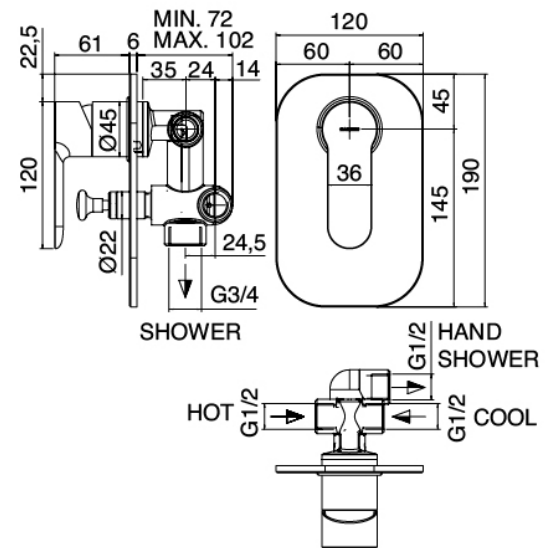

Modern - Brazo de ducha con ducha y ducha de mano

Codice kit: 4600 DDI-060

Brazo de ducha con ducha, ducha de mano y mezclador incorporado – 2 salidas

Componenti

Brazo de ducha

Cod: 3600BR01A00

Brazo de ducha

Ducha stand alone

Cod: 46000414A03

Kit ducha de mano antical multifuncion Diam. 130mm
ECO AIR con toma de agua

Mezclador monomando

Cod: 46001401A00

Mezclador de ducha empotrado con inversor -
Completo

Alcachofa de ducha

Cod: 4600SO02A00

Plato ducha antical ABS Diam. 200mm ECO AIR

Finiture disponibili:

finiture speciali su richiesta salvo quantitativi minimi di ordine garantiti

cromo

CRCR