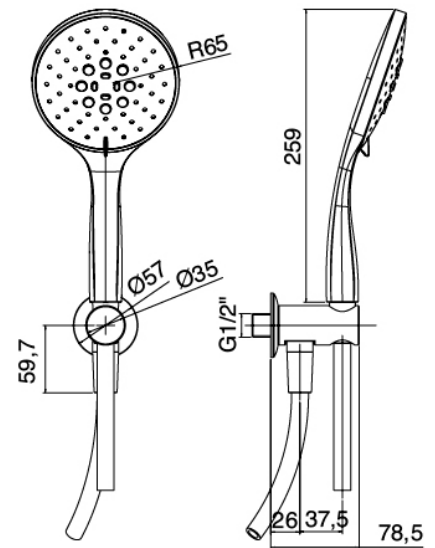

Modern - Brazo de ducha con ducha y ducha de mano

Codice kit: 4600 DDI-060

Brazo de ducha con ducha, ducha de mano y mezclador incorporado – 2 salidas

Componenti

Brazo de ducha

Cod: 3600BR01A00

Brazo de ducha

Ducha stand alone

Cod: 46000414A03

Kit ducha de mano antical multifuncion Diam. 130mm
ECO AIR con toma de agua

Mezclador monomando

Cod: 46001401A00

Mezclador de ducha empotrado con inversor -
Completo

Alcachofa de ducha

Cod: 4600SO02A00

Plato ducha antical ABS Diam. 200mm ECO AIR

Finiture disponibili:

finiture speciali su richiesta salvo quantitativi minimi di ordine garantiti

cromo

CRCR