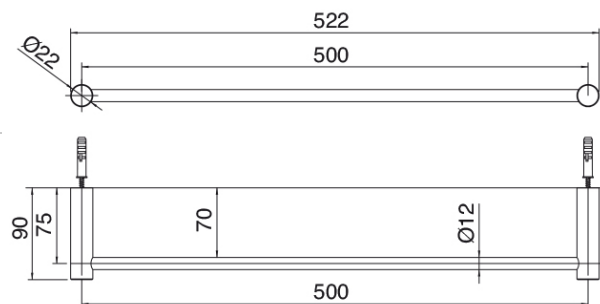

Q316 - Toallero

Codice kit: 33A0 ACX-020

Toallero 500mm

Componenti

Toallero

Cod: 33A06001A00

Toallero 500 mm

Finiture disponibili: