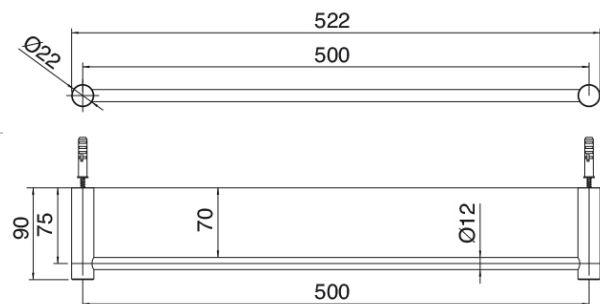

## Q316 - Toallero

Codice kit: 33A0 ACX-020

Toallero 500mm

#### Toallero

Cod: 33A06001A00

Toallero 500 mm