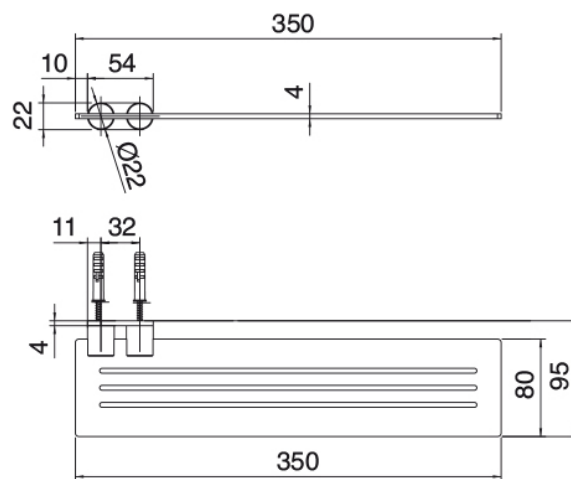

Q316 - Estante 350mm

Codice kit: 33A0 ACX-080

Estante 350mm

Componenti

Estante 350mm

Cod: 33A06260A00

Estante 350mm

Finiture disponibili: