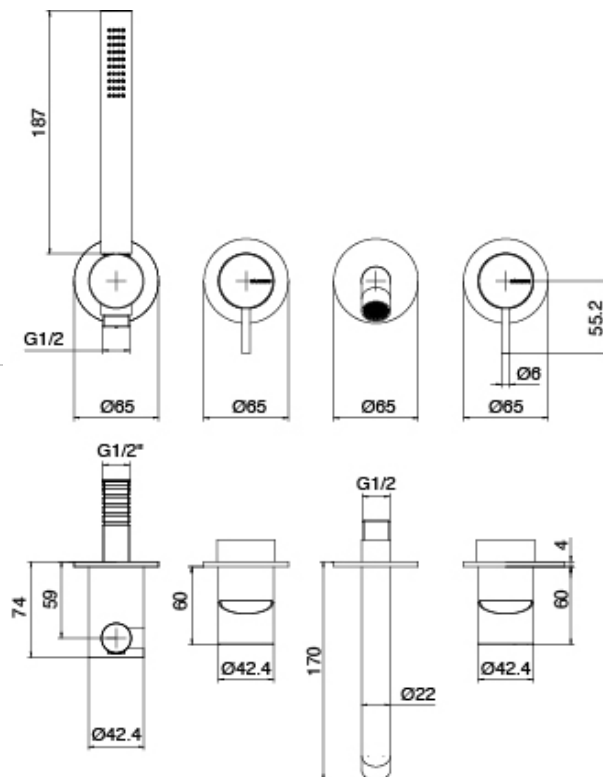

### Parte basta

Cod: 3300I401AB0

Bateria banera empotrar - pieza empotrada - Dos mezclador

### Grupo mezclador con chorro suministrador

Cod: 3300J401AA0

Bateria banera empotrar - sin placa y flexo - pieza externa - Dos mezclador - sin flexo

### Flexible L=150mm

Cod: 3300N504A00

Flexible PVC para ducha de mano - Negro - L 1,5m