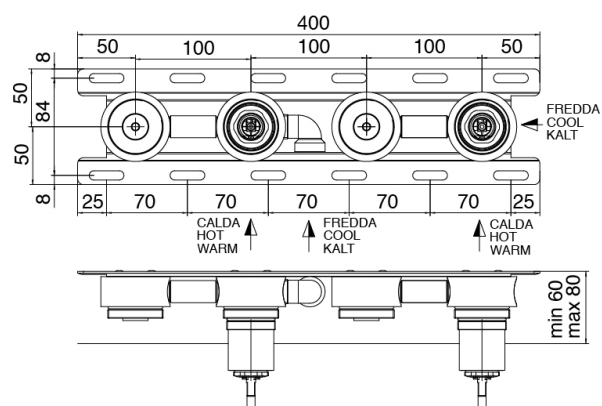

## Modern - Mezclador bañera empotrado

Codice kit: 3300 EVI-090

Bateria banera empotrar (sin flexo) – Dos mezclador

### Parte basta

Cod: 3300I401AB0

Bateria banera empotrar - pieza empotrada - Dos mezclador

### Flexible L=150mm

Cod: 3300N504A00

Flexible PVC para ducha de mano - Negro - L 1,5m