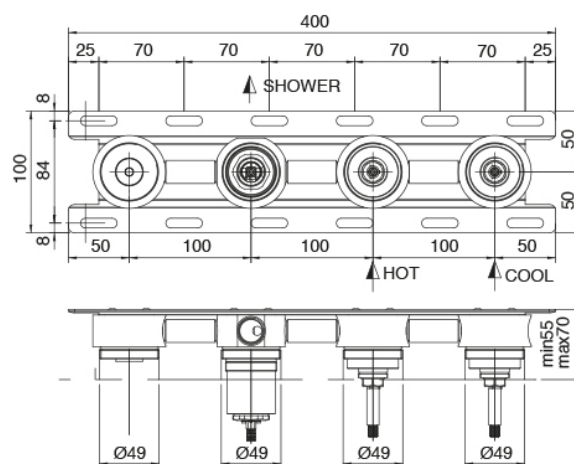

Modern - Mezclador bañera empotrado

Codice kit: 3301 GVI-100

Bateria bañera de empotrar tradicionales – 2 salidas

Componenti

Parte basta

Cod: 3301B401A01

3 orificios de ducha empotrado con inversor a 2 salidas y Ducha de mano - pieza empotrada

Comando 3 orificios

Cod: 3301X401A01

3 orificios de ducha empotrado con inversor a 2 salidas y Ducha de mano (sin flexo) - pieza externa

Cano mural

Cod: 33000403A00

Cano mural lavabo - L 160 mm

Finiture disponibili: