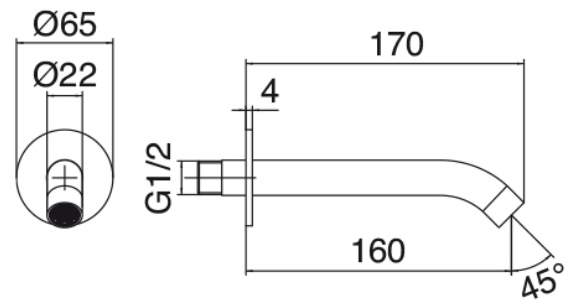

Modern - Mezclador bañera empotrado

Codice kit: 3301 GVI-100

Bateria bañera de empotrar tradicionales – 2 salidas

Componenti

Parte basta

Cod: 3301B401A01

3 orificios de ducha empotrado con inversor a 2 salidas y Ducha de mano - pieza empotrada

Comando 3 orificios

Cod: 3301X401A01

3 orificios de ducha empotrado con inversor a 2 salidas y Ducha de mano (sin flexo) - pieza externa

Cano mural

Cod: 33000403A00

Cano mural lavabo - L 160 mm

Finiture disponibili: