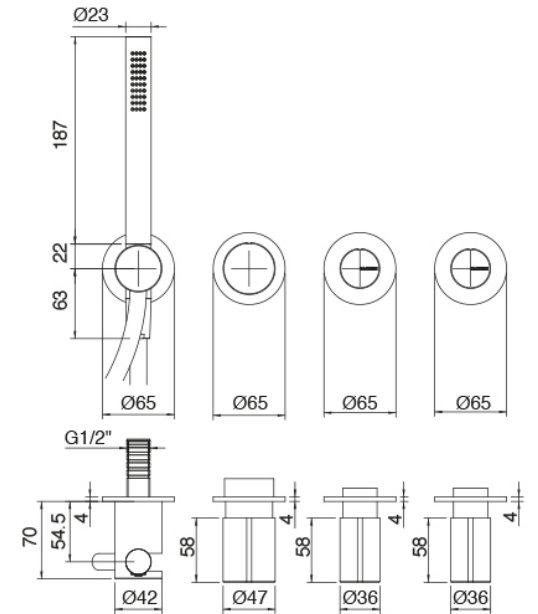

Modern - Mezclador bañera empotrado

Codice kit: 3301 GVI-100

Bateria bañera de empotrar tradicionales – 2 salidas

Componenti

Parte basta

Cod: 3301B401A01

3 orificios de ducha empotrado con inversor a 2 salidas y Ducha de mano - pieza empotrada

Comando 3 orificios

Cod: 3301X401A01

3 orificios de ducha empotrado con inversor a 2 salidas y Ducha de mano (sin flexo) - pieza externa

Cano mural

Cod: 33000403A00

Cano mural lavabo - L 160 mm

Finiture disponibili: