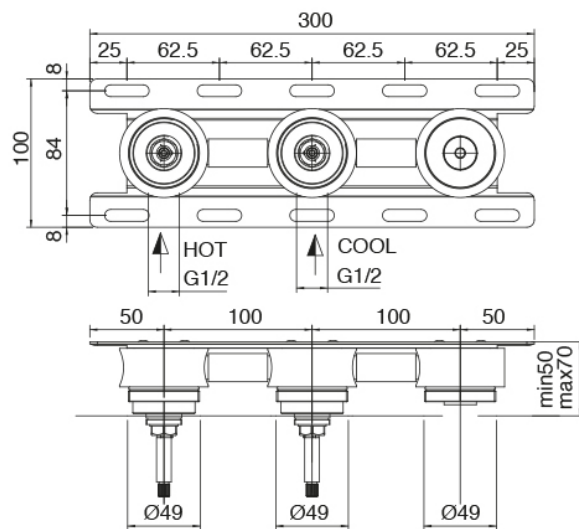

## Modern - Grifos tradicionales con lavabo empotrado

Codice kit: 3301 BLI-050

Batería lavabo de empotrar tradicionales sin desagüe – Comandos izquierdos

### Parte basta

Cod: 3301B114A0S

Parte interna batería lavabo de empotrar - Comandos izquierdos