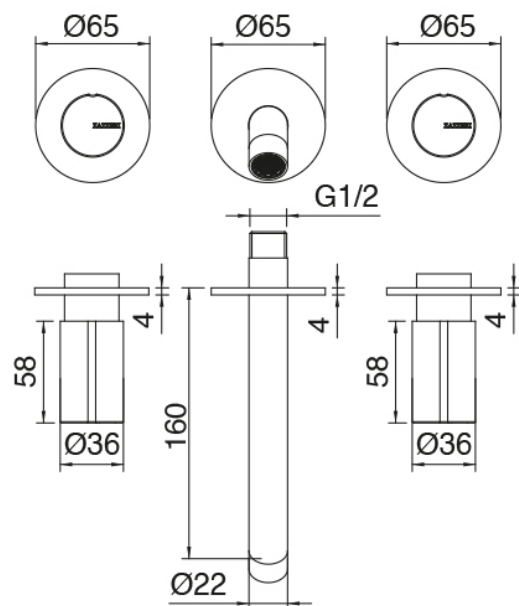

### Parte basta

Cod: 3301B114A0S

Parte interna batería lavabo de empotrar - Comandos izquierdos

### Conjunto de grifos

Cod: 3301A114A00

Batería lavabo de empotrar - pieza externa - Caño  
160mm