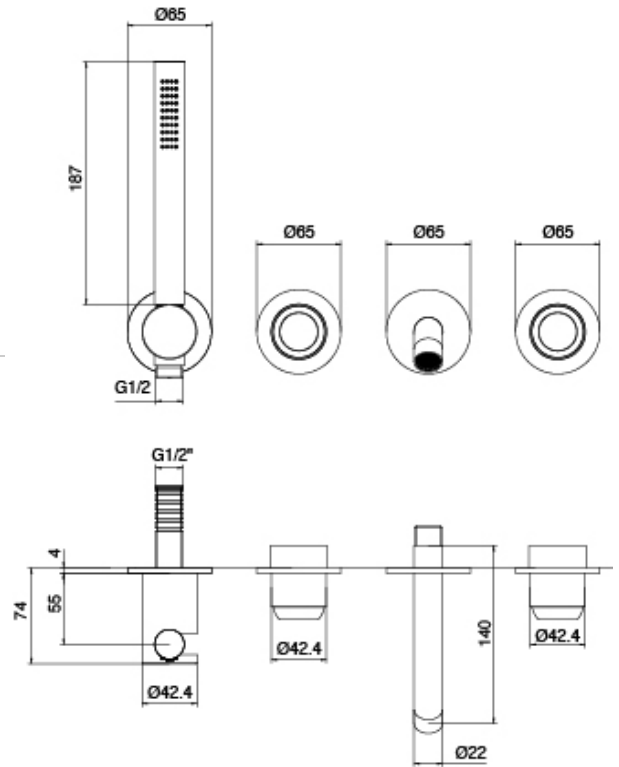

Modern - Mezclador bañera empotrado

Codice kit: 3305 EVI-120

Bateria banera empotrar – Dos mezclador

Componenti

Parte basta

Cod: 3300I401AB0

Bateria banera empotrar - pieza empotrada - Dos mezclador

Grupo mezclador con chorro suministrador

Cod: 3305J401AA1

Bateria banera empotrar - sin placa - pieza externa -

Dos mezclador - Sin flexo

Maneta MA02 Z316_sh

Cod: 3305MA02A00

HANDLE MA02 Maneta por elementos empotrados

Flexible L=150mm

Cod: 3300N504A00

Flexible PVC para ducha de mano - Negro - L 1,5m

Finiture disponibili:

finiture speciali su richiesta salvo quantitativi minimi di ordine garantiti

acero satinado

ASAS

antracite

APAP

bronzorame