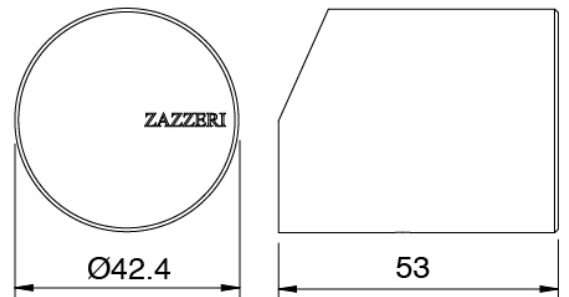

Cod: 3305J401AA1

Bateria banera empotrar - sin placa - pieza externa -

Dos mezclador - Sin flexo

Maneta MA02 Z316_sh

Cod: 3305MA02A00

HANDLE MA02 Maneta por elementos empotrados

Flexible L=150mm

Cod: 3300N504A00