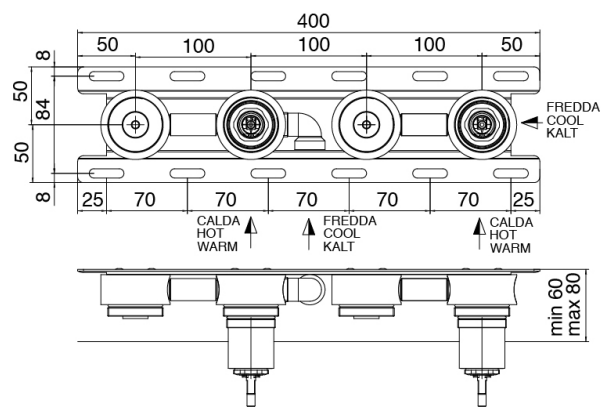

Modern - Mezclador bañera empotrado

Codice kit: 3305 EVI-120

Bateria banera empotrar – Dos mezclador

Componenti

Parte basta

Cod: 3300I401AB0

Bateria banera empotrar - pieza empotrada - Dos mezclador

Grupo mezclador con chorro suministrador

Cod: 3305J401AA1

Bateria banera empotrar - sin placa - pieza externa -

Dos mezclador - Sin flexo

Maneta MA02 Z316_sh

Cod: 3305MA02A00

HANDLE MA02 Maneta por elementos empotrados

Flexible L=150mm

Cod: 3300N504A00