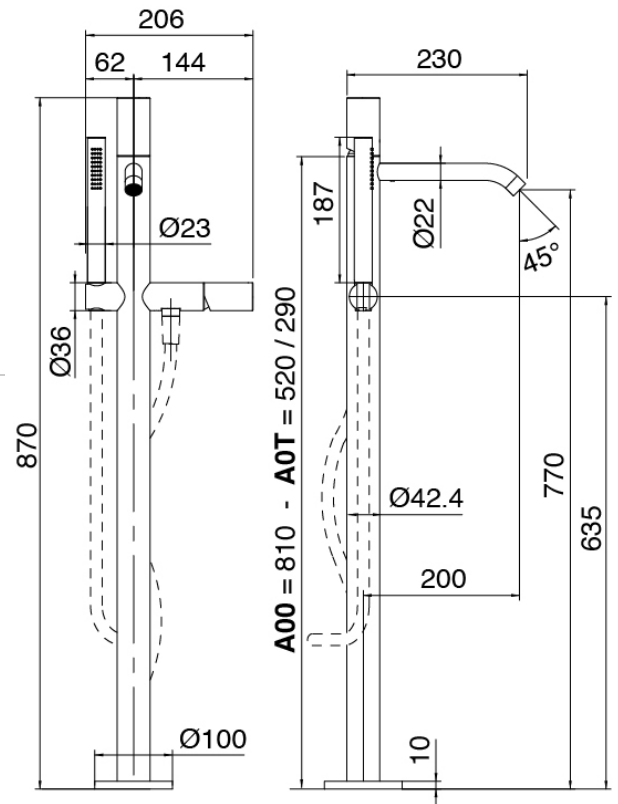

### Parte basta (B100)

Cod: 3300B110A00

Ducha de techo - pieza empotrada

### Grupo mezclador con chorro suministrador (3305)

Cod: 3305W110A00

Cano lavabo de columna con Ducha de mano - pieza externa - Dos mezclador sin flexo

### Maneta (MA03\_sh)

Cod: 3305MA03A00

HANDLE MA03 Maneta por elementos empotrados/lavabo/banera de pie

### Flexible

Cod: 3300N504A01

Flexible PVC para ducha de mano - Negro - L 1,2m

Finiture disponibili:

finiture speciali su richiesta salvo quantitativi minimi di ordine garantiti

acero satinado

ASAS

antracite