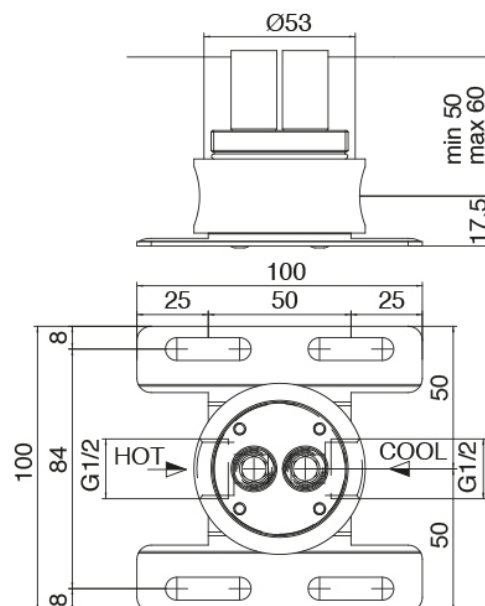

### Parte basta (B100)

Cod: 3300B110A00

Ducha de techo - pieza empotrada