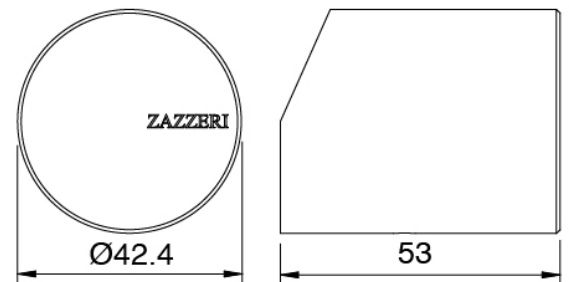

Maneta (MA03_sh)

Cod: 3305MA03A00

HANDLE MA03 Maneta por elementos empotrados/lavabo/banera de pie

Flexible

Cod: 3300N504A01

Flexible PVC para ducha de mano - Negro - L 1,2m

Finiture disponibili:

finiture speciali su richiesta salvo quantitativi minimi di ordine garantiti