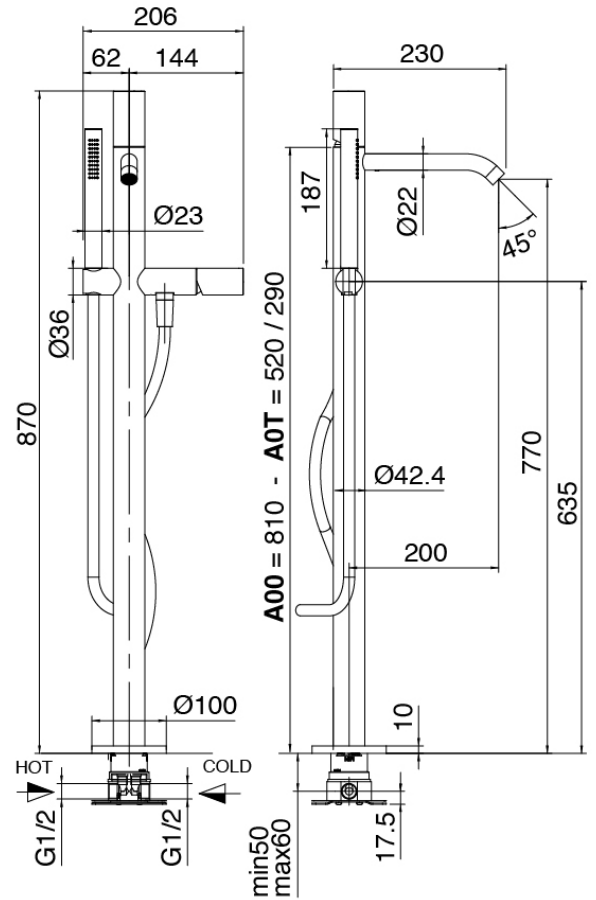

Modern - Grupo bañera en tubos

Codice kit: 3305 EVT-130

Bateria banera empotrar y ducha de mano – Dos mezclador

Componenti

Parte basta (B100)

Cod: 3300B110A00

Ducha de techo - pieza empotrada

Grupo mezclador con chorro suministrador (3305)

Cod: 3305W110A00

Cano lavabo de columna con Ducha de mano - pieza externa - Dos mezclador sin flexo

Maneta (MA03_sh)

Cod: 3305MA03A00

HANDLE MA03 Maneta por elementos empotrados/lavabo/banera de pie

Flexible

Cod: 3300N504A01

Flexible PVC para ducha de mano - Negro - L 1,2m

Finiture disponibili:

finiture speciali su richiesta salvo quantitativi minimi di ordine garantiti

acero satinado

ASAS

antracite

APAP