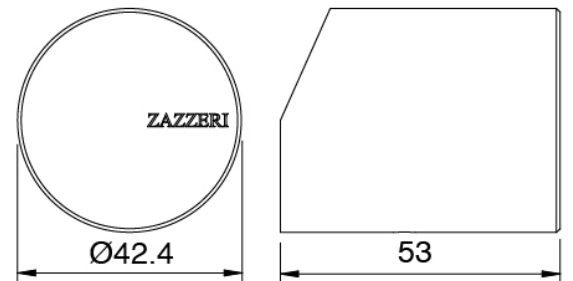

Cod: 3305W110A00

Cano lavabo de columna con Ducha de mano - pieza externa - Dos mezclador sin flexo

Maneta (MA03_sh)

Cod: 3305MA03A00

HANDLE MA03 Maneta por elementos empotrados/lavabo/banera de pie

Flexible