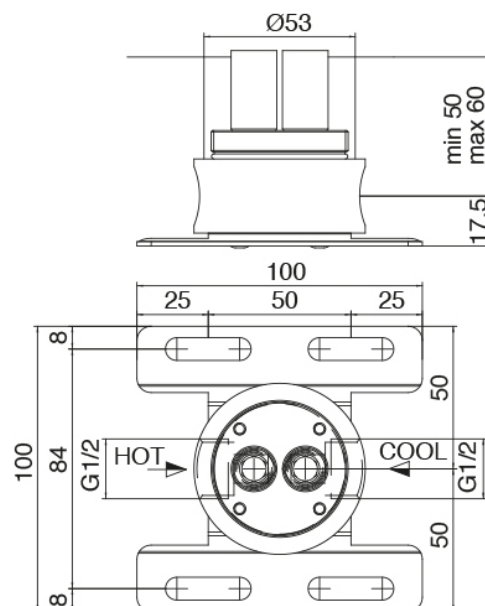

Modern - Grupo bañera en tubos

Codice kit: 3305 EVT-130

Bateria banera empotrar y ducha de mano – Dos mezclador

Componenti

Parte basta (B100)

Cod: 3300B110A00

Ducha de techo - pieza empotrada

Grupo mezclador con chorro suministrador (3305)

Cod: 3305W110A00

Cano lavabo de columna con Ducha de mano - pieza externa - Dos mezclador sin flexo

Maneta (MA03_sh)

Cod: 3305MA03A00

HANDLE MA03 Maneta por elementos empotrados/lavabo/banera de pie

Flexible

Cod: 3300N504A01

Flexible PVC para ducha de mano - Negro - L 1,2m

Finiture disponibili:

finiture speciali su richiesta salvo quantitativi minimi di ordine garantiti

acero satinado

ASAS

antracite

APAP