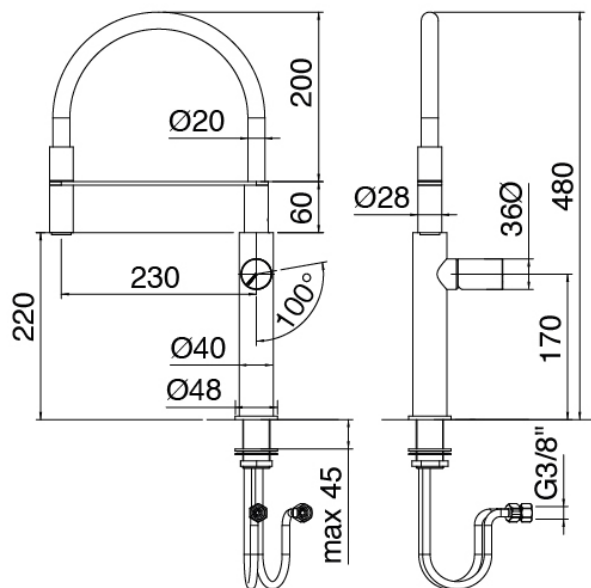

Modern - Monomando fregadero

Codice kit: 3305 MLX-180

Monomando fregadero y ducha extraíble

Componenti

Monomando fregadero y ducha extraíble

Cod: 34001101A01

Monomando fregadero cano giratorio y ducha extraíble L230 x H220

Maneta

Cod: 3305MA07A00

HANDLE MA07 Maneta para monomando fregadero

Finiture disponibili:

finiture speciali su richiesta salvo quantitativi minimi di ordine garantiti

acero satinado

ASAS

antracite