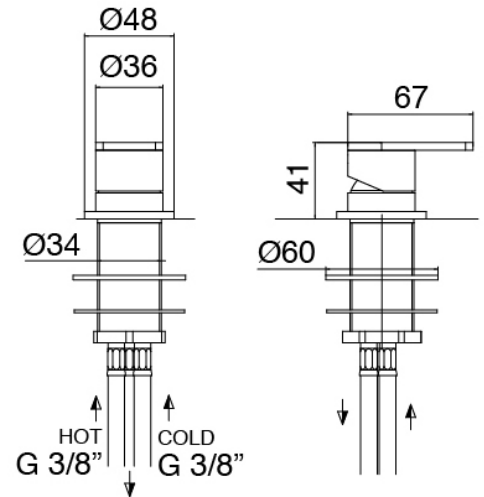

Modern - Monomando lavabo de encimera

Codice kit: 3305 GLT-070

Monomando lavabo de encimera y cano lavabo de columna

Componenti

Parte basta

Cod: 3300B099A00

Lavabo de columna - pieza empontrada

Cano lavabo de columna

Cod: 3300T099A00

Cano lavabo de columna

Mezclador monomando

Cod: 3305M108A00

Monomando de piano - Ø36mm

Maneta

Cod: 3305MA01A00

HANDLE MA01 Maneta para monomando lavabo/bide