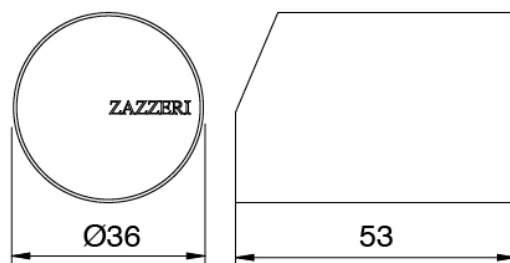

Cod: 3300T099A00

Cano lavabo de columna

Mezclador monomando

Cod: 3305M108A00

Monomando de piano - Ø36mm

Maneta

Cod: 3305MA01A00

HANDLE MA01 Maneta para monomando lavabo/bide