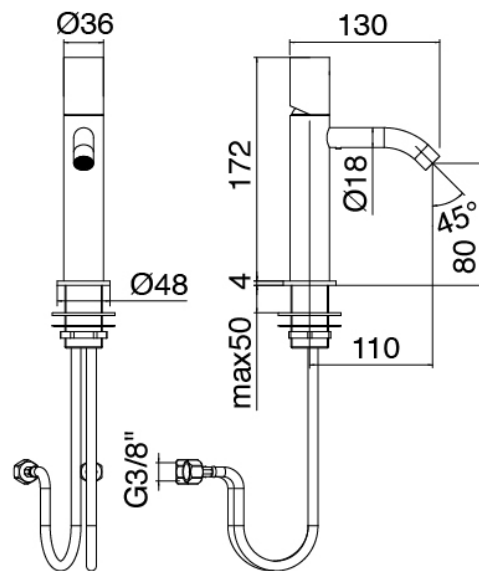

Modern - Monomando lavabo

Codice kit: 3305 MLX-010

Monomando lavabo sin desague

Componenti

Mezclador monomando

Cod: 33051106A00

Monomando lavabo sin desague - 110 x H80 mm

Maneta

Cod: 3305MA01A00

HANDLE MA01 Maneta para monomando lavabo/bide

Finiture disponibili:

finiture speciali su richiesta salvo quantitativi minimi di ordine garantiti

acero satinado

ASAS

antracite

APAP