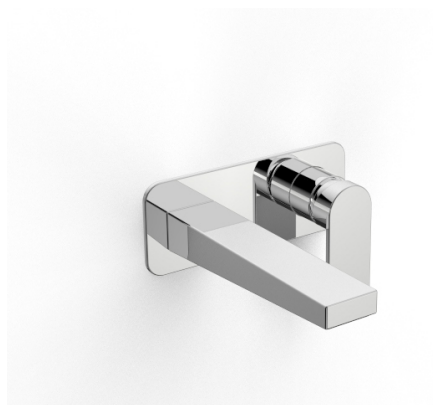

image not found or type unknown https://www.zazzer.it/fr/wp-content/uploads/2017/04/b3daf2_357a4470072a4

Modern - Mitigeur lavabo a encastrer

Codice kit: 3600 MLI-030

Mitigeur lavabo a encastrer

Componenti

Mitigeur mono-commande

Cod: 3600A113A00

Mitigeur lavabo a encastrer - habillage

Partie brute

Cod: 2900B113A00

Mitigeur lavabo a encastrer - partie brute

Finiture disponibili:

finiture speciali su richiesta salvo quantitativi minimi di ordine garantiti