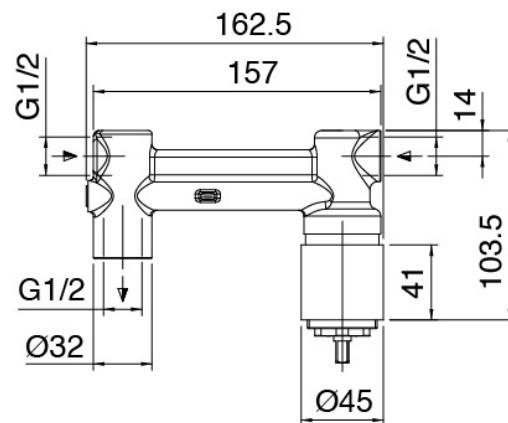

Mitigeur mono-commande

Cod: 3600A113A00

Mitigeur lavabo a encastrer - habillage

Partie brute

Cod: 2900B113A00

Mitigeur lavabo a encastrer - partie brute

Finiture disponibili:

finiture speciali su richiesta salvo quantitativi minimi di ordine garantiti