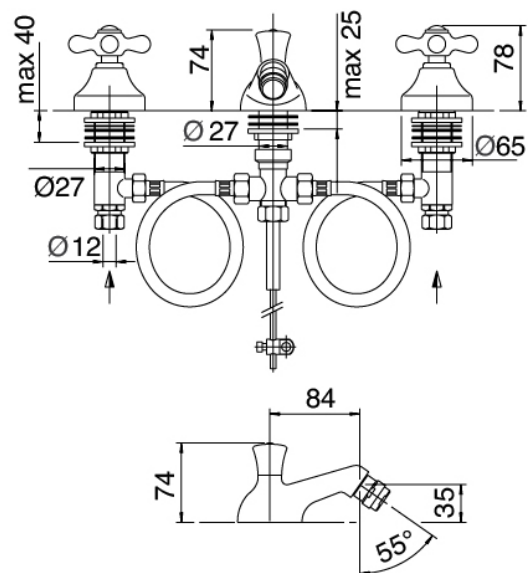

## Classic - Bidet traditionnel

Codice kit: 2002 BBX-060

Robinetterie traditionnelle 3 trous bidet avec bonde vidange

### Batterie de robinets

Cod: 20020203A00

Mitigeur bidet 3 trous