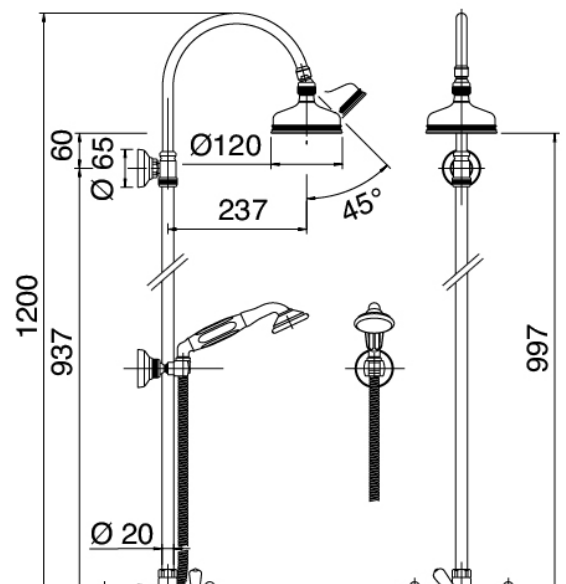

Classic - Groupe douche extérieur

Codice kit: 2002 SDP-180

Douche extérieure traditionnelle avec poteau – 2 sorties

Componenti

Groupe robinets avec jet de distribution

Cod: 2002N610A00

Mitigeur douche mural avec fixation douchette murale

Pommeau

Cod: 2900SO01A00

Pomme douche

Finiture disponibili:

finiture speciali su richiesta salvo quantitativi minimi di ordine garantiti

cromo

CRCR

brunito